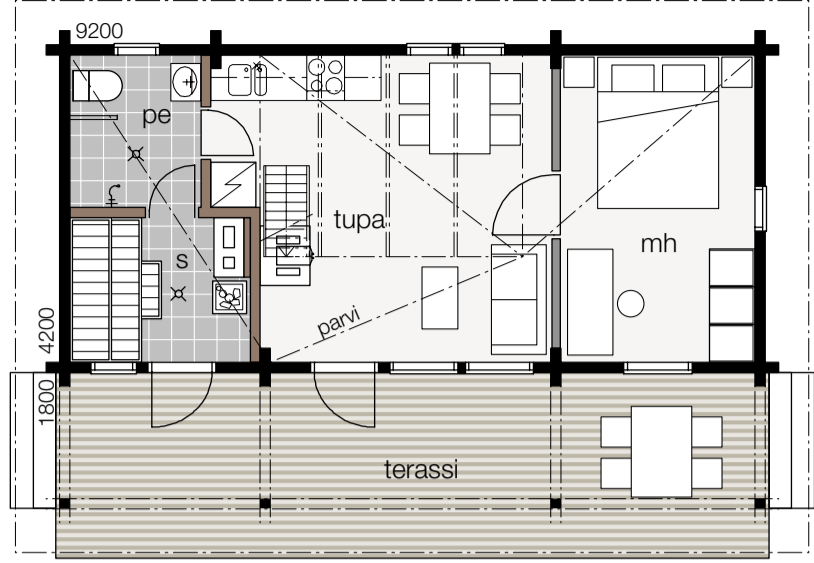

Nalle 40B

1:100