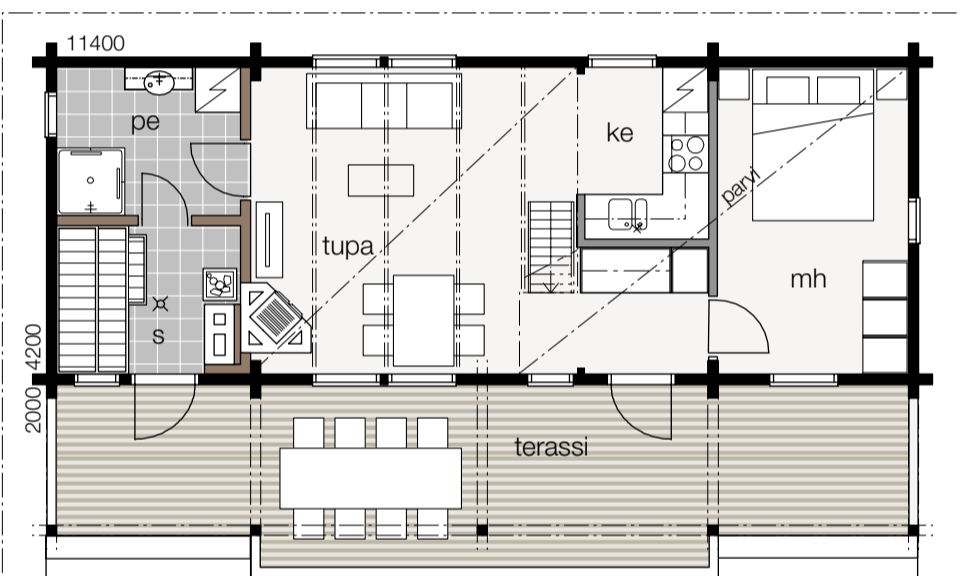

KATSO
 NALLE 50
 -MALLIEN
 KATTOLYHTY-
 JA PARVEKE-
 VAIHTO-
 EHDOT
 SIVULTA 23

NALLE 50

Kerrosala 50 m²

1:100

Nalle 50A

1:100

Nalle 50B

1:100