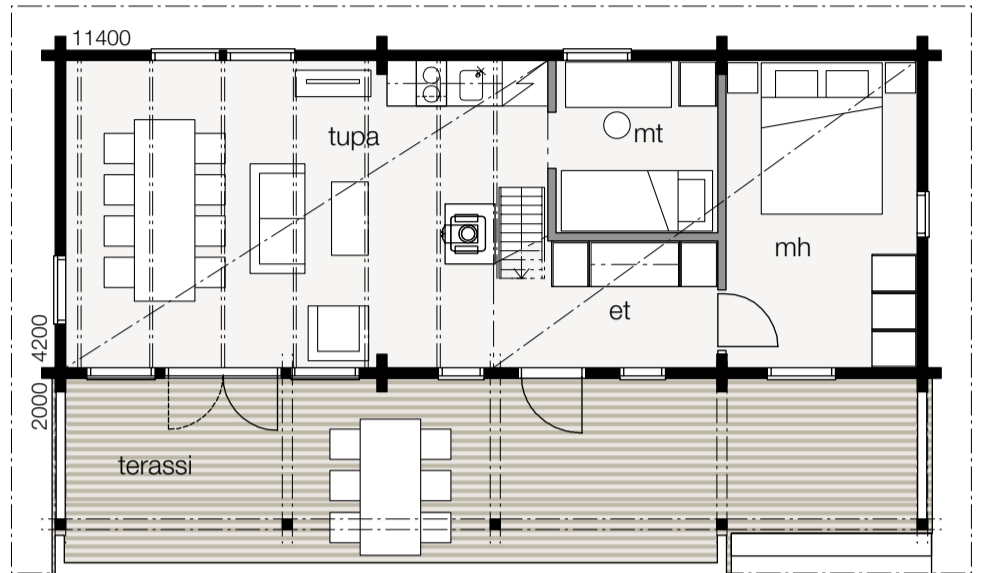

Nalle 50B

1:100