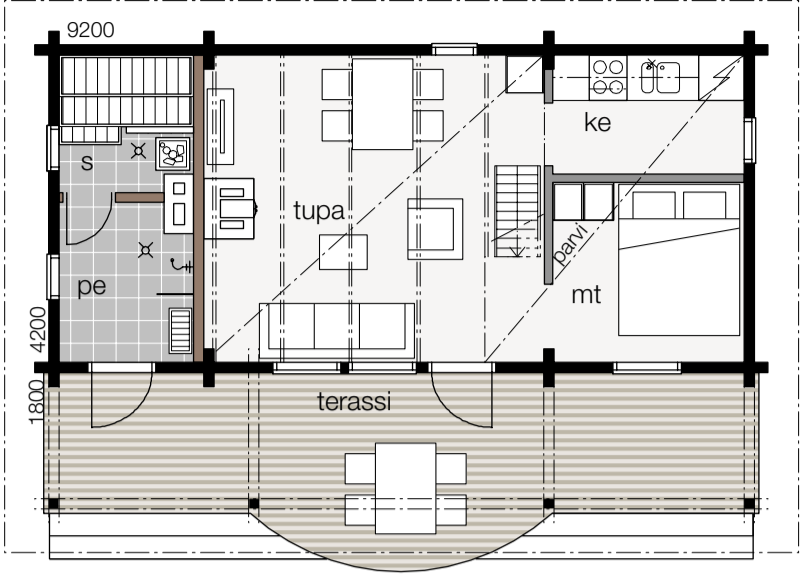

1:100

Nalle 40A

1:100