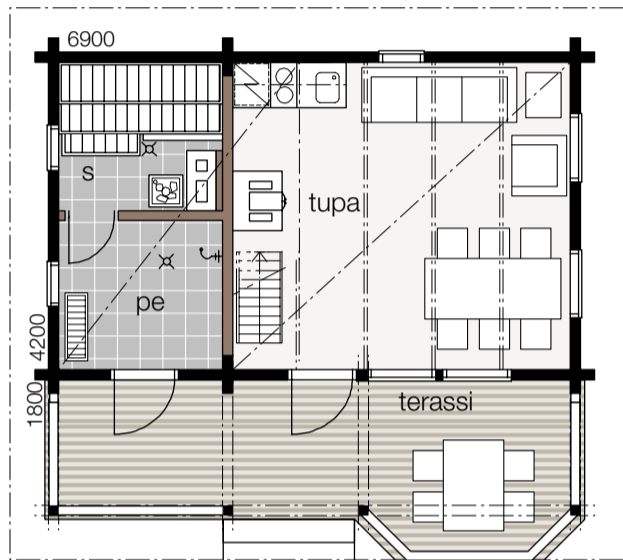

1:100

Nalle 30E