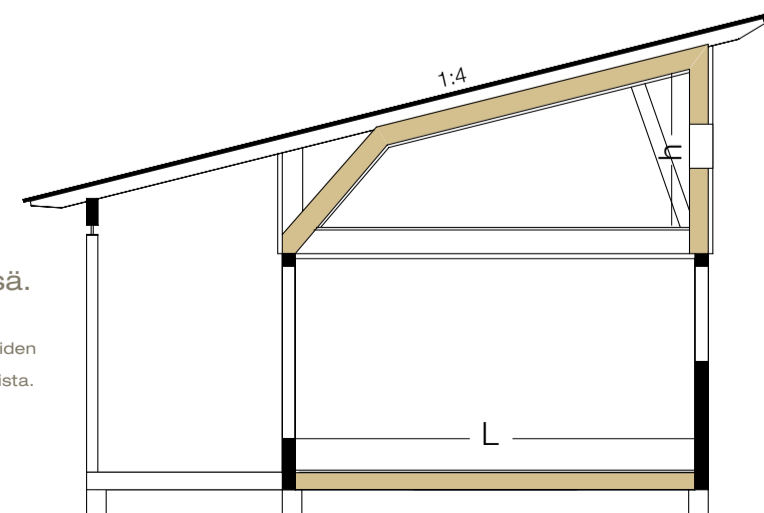

Nalle 45D parvipulpetti