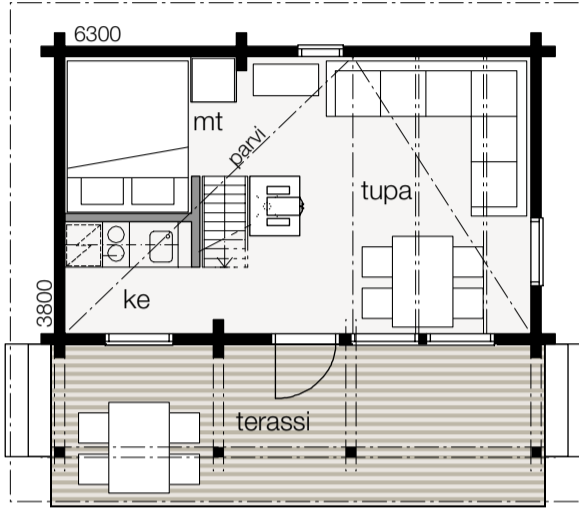

Nalle 25C

1:100