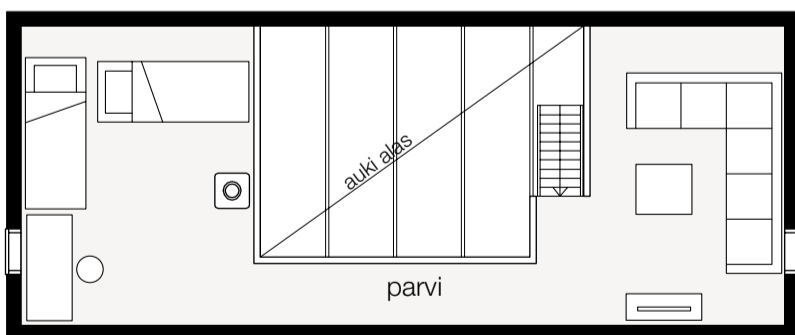

Nalle 45B parvi

1:100