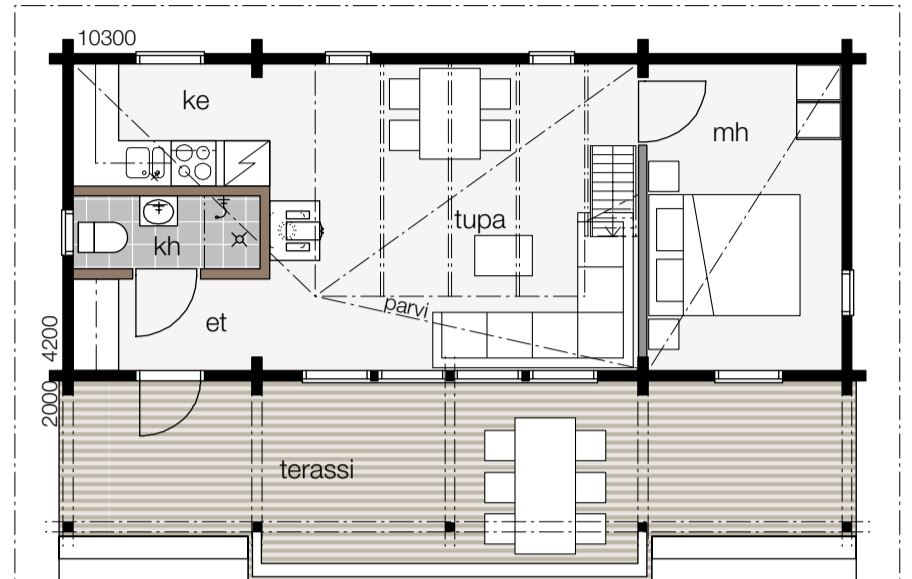

Nalle 45B

1:100