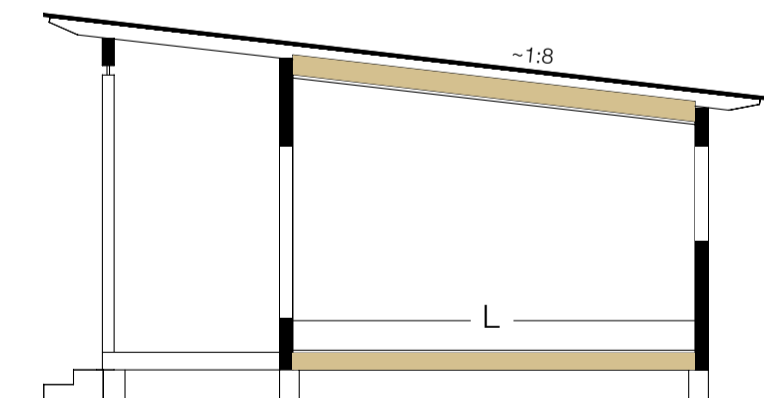

PULPETTI

Yksikerroksinen pulpetti Nalle on pelkistetyn tyylikäs sisältä ja ulkoa.

L = 4200
L = 3800

PARVI-PULPETTI

Parvipulpetissa yhdistyy nykyaikainen tyylikkyys ja reilut tilat. Näyttää hyvältä rinteessä.

Parvipulpettimalleissa voi parven portaiden sijoitus poiketa hieman esitetyistä pohjista. Lisätietoja lähimmältä Kontio-myyjältä.

L = 4200 h = 1550
L = 3800 h = 1500