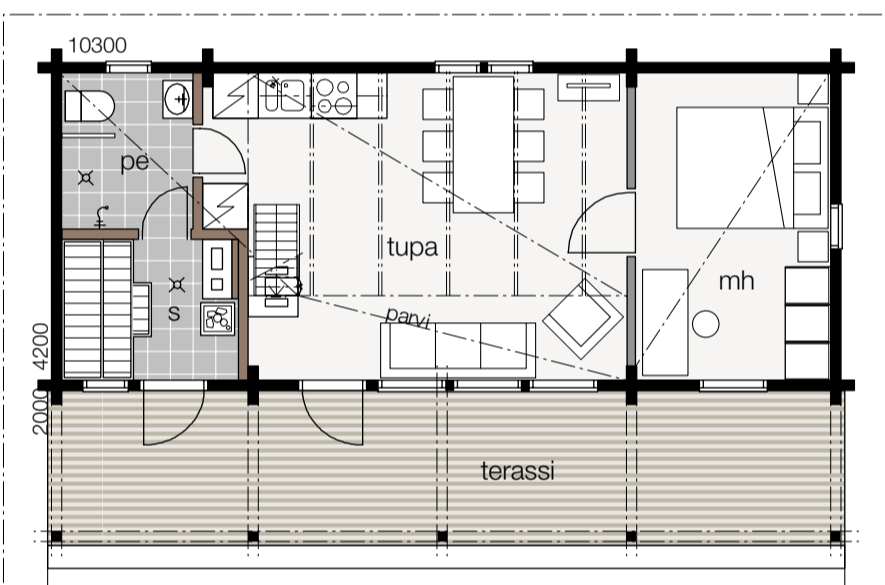

NALLE 45

Kerrosala 45 m²

1:100

1:100

1:100

Nalle 45C

1:100

1:100

1:100

KONTIO
HIRSITALOT JA -HUVILAT