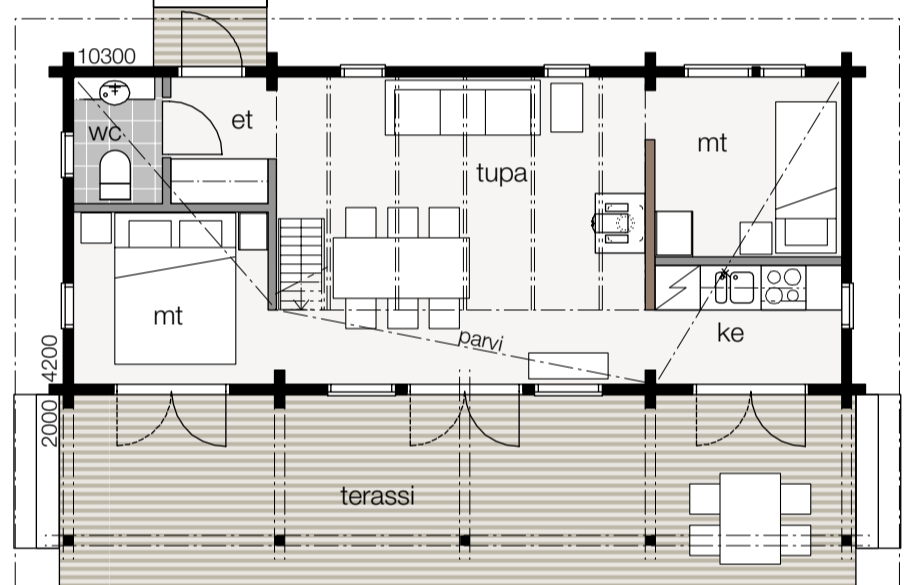

1:100

Nalle 45D

1:100