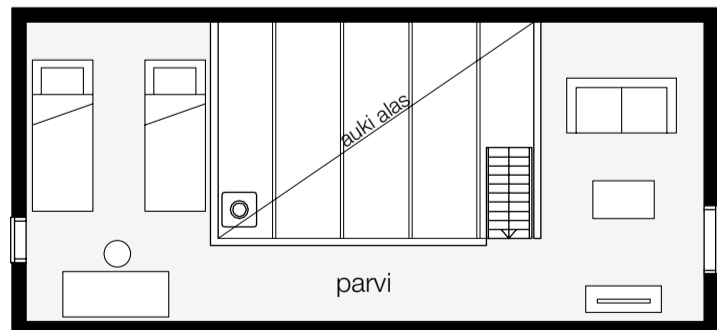

Nalle 40C parvi

NALLE 40

Kerrosala 40 m²

KONTIO
HIRSITALOT JA -HUVILAT