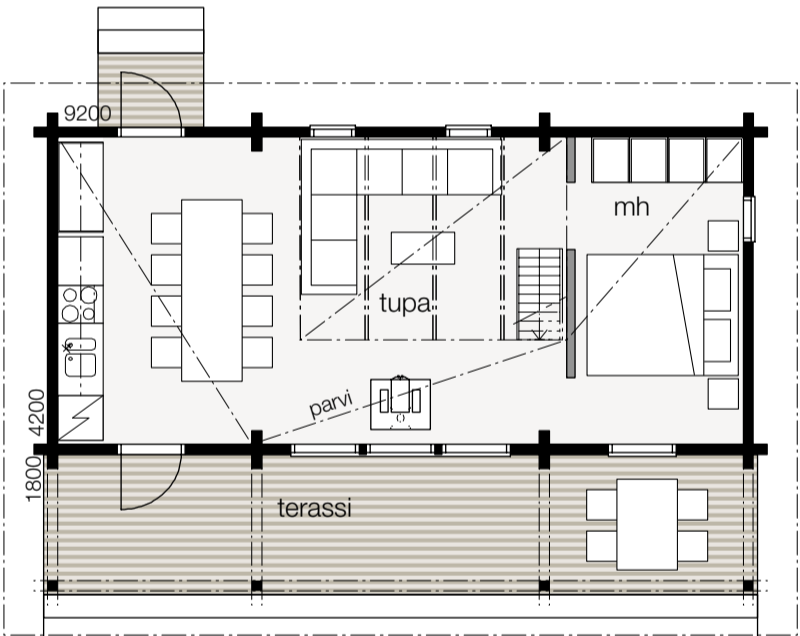

Nalle 40E

1:100