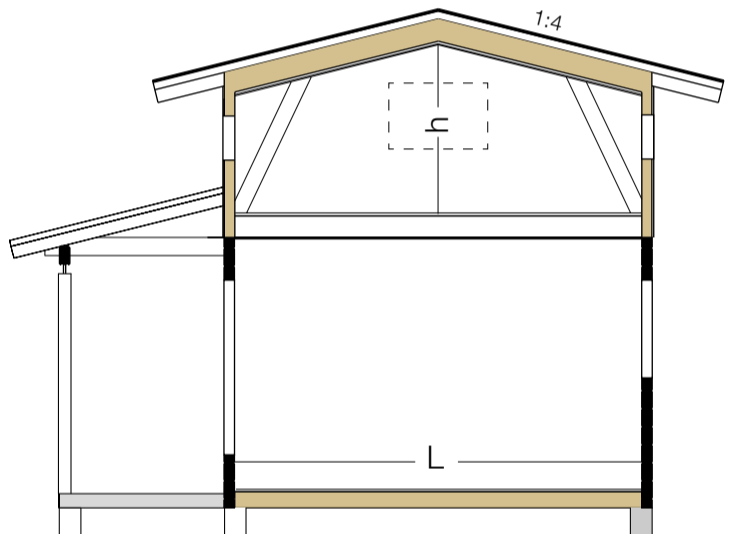

ISOPARVI

Isoparvisessa Nallessa saat näyttävän ulkonäön ja hulpeat tilat.

L = 4200 h = 1550
L = 3800 h = 1500

UUTUUS! MODERNI PULPETTIKATTO

Suomalaisten suosikiksi noussut Nalle-mallisto päivittyi kahdella uudella kattovaihtoehdolla, jotka tuovat lisää mahdollisuuksia juuri omanlaisen Nallen suunnitteluun. Pulpettikatto tuo näyttävyyttä Nallen kaikissa kokoluokissa.