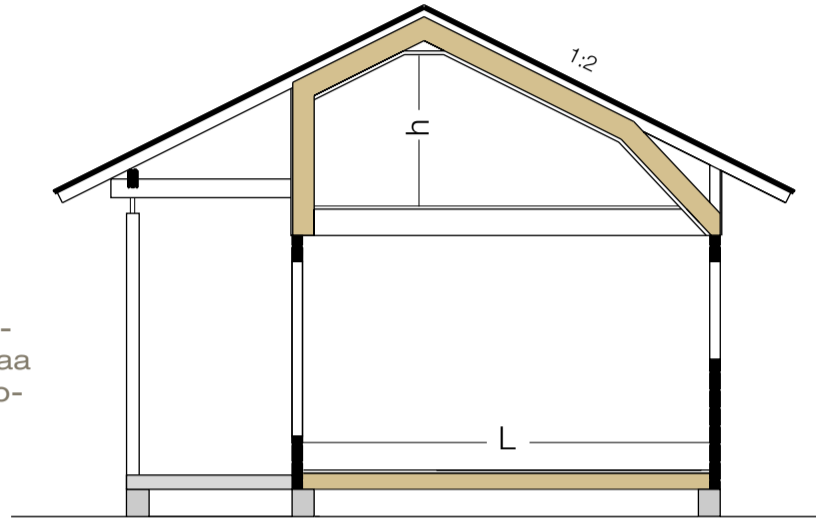

PARVIMALLI

Parvimalli on Nalle-klassikko. Siinä on paljon tilaa ja tyylikkään kaunis ulkonäkö.

L = 4200 h = 1550
L = 3800 h = 1370