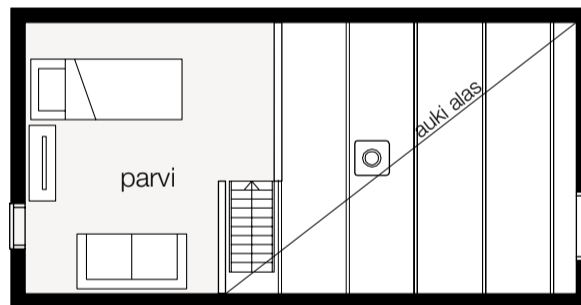

NALLE 30

Kerrosala 30 m²

1:100

Nalle 30C, D ja E parvi