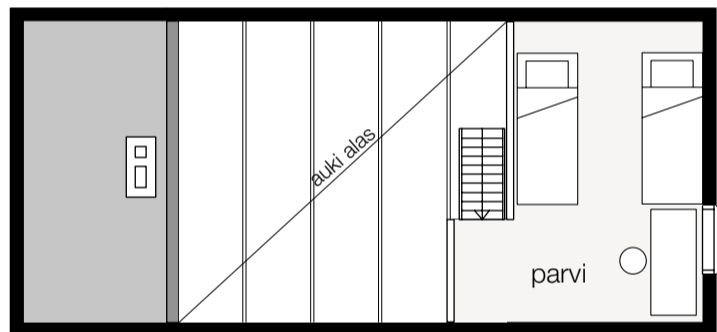

Nalle 40A parvi

1:100