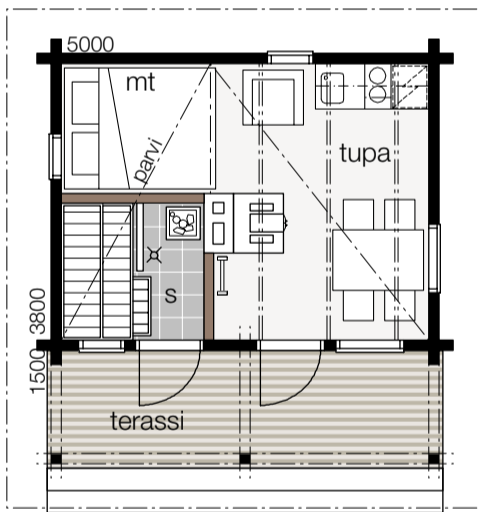

Nalle 20B

1:100