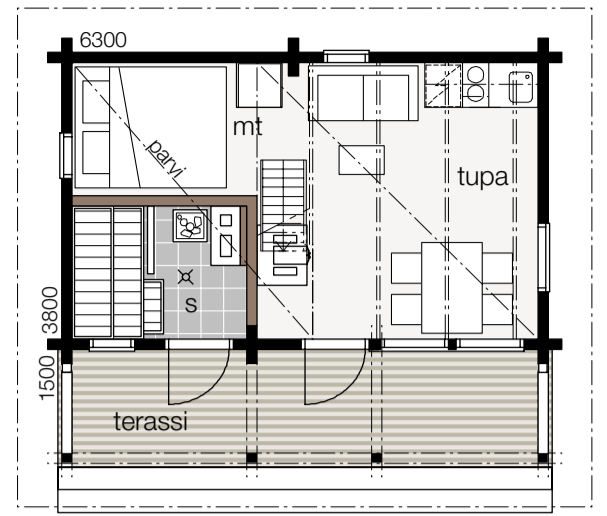

Nalle 25B

1:100