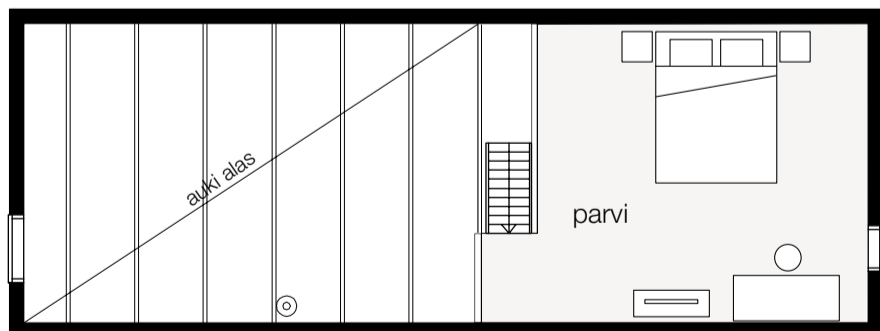

Nalle 50 D parvi

1:100