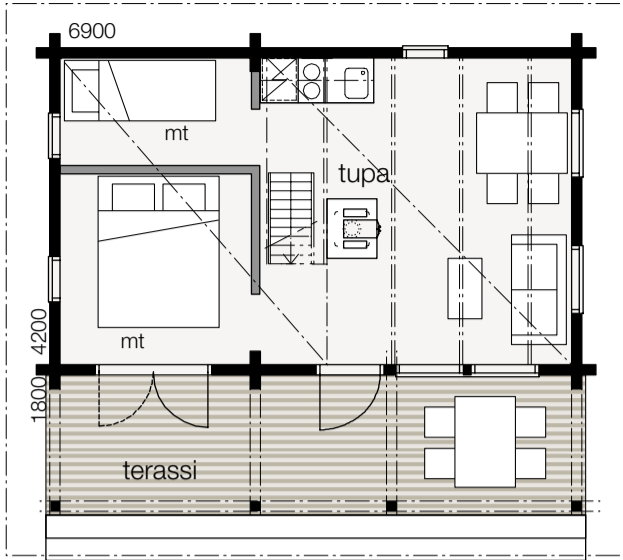

1:100

Nalle 30B