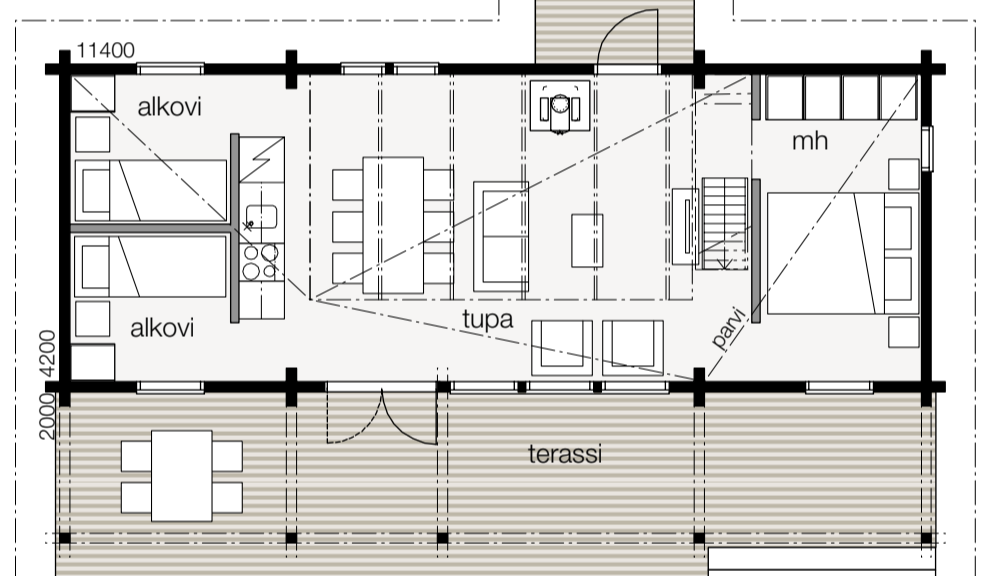

Nalle 50D

1:100