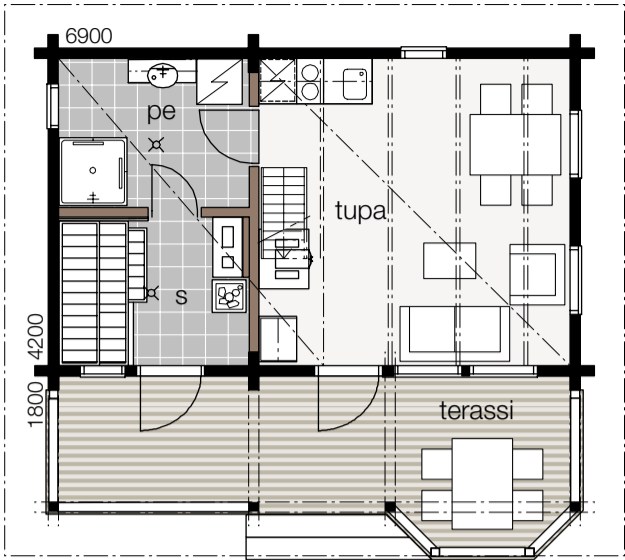

1:100

Nalle 30A