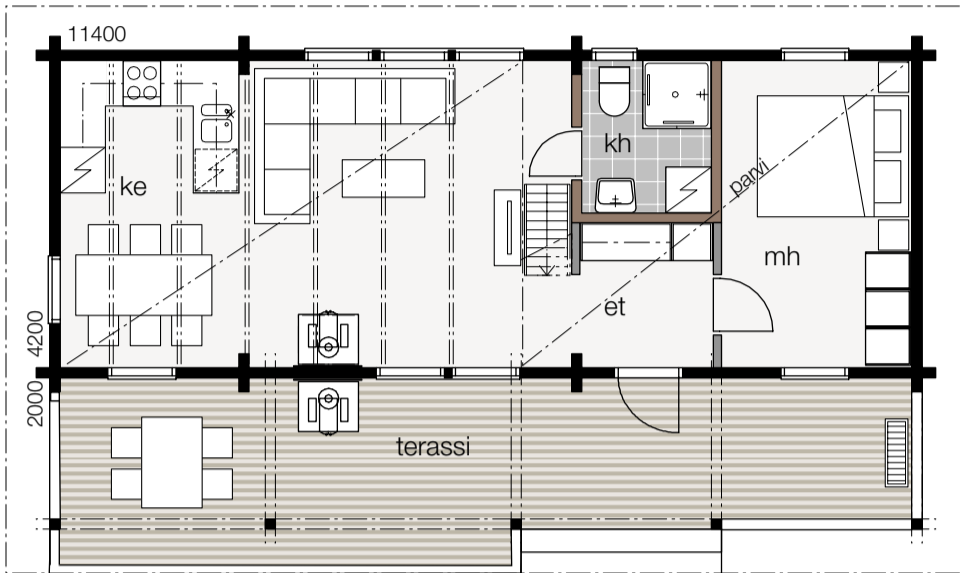

KATSO
NALLE 50
-MALLIEN
KATTOLYHTY-
JA PARVEKE-
VAIHTO-
EHDOT
SIVULTA 23

NALLE 50

Kerrosala 50 m²

1:100

Nalle 50A

1:100