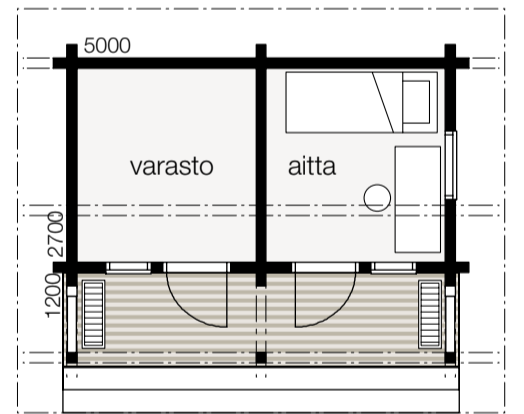

1:100

Nalle aitta, kerrosala 14 m² 1:100

Nalle 20A

MONIEN MAHDOLLISUUKSIEN NALLE

YHDISTELE OMA KOKONAISUUS

Porin loma-asuntomessujen 2008 Nalle-Duo, joka on yhdistelmä kahdesta Kontion Future-tyylillä toteutetusta Nalle-mallista - Nalle 50 isoparvesta sekä yksikerroksisesta Nalle 20-mallista.