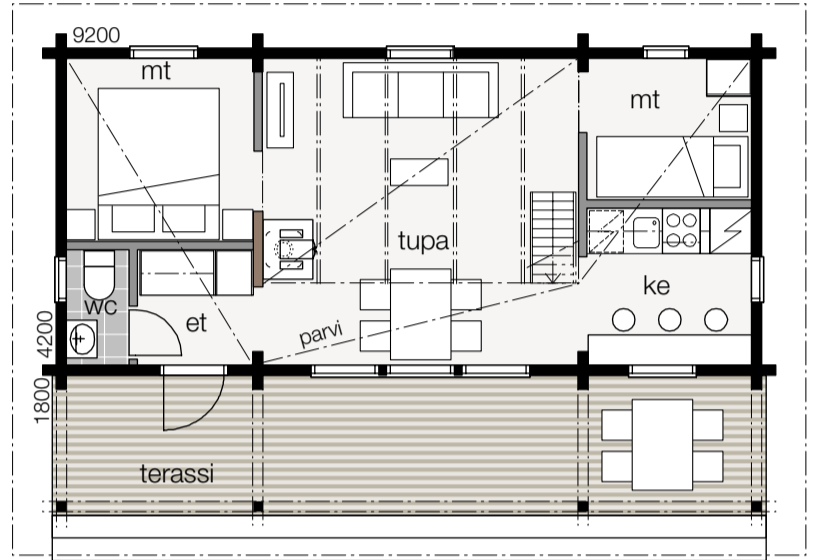

Nalle 40D

1:100