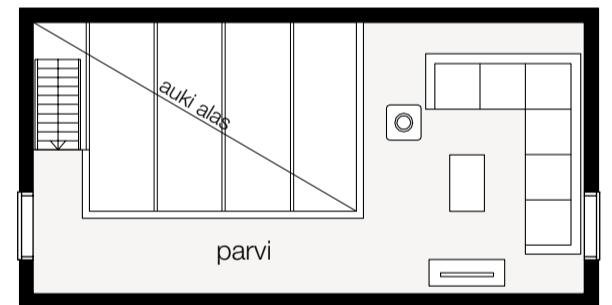

1:100

Nalle 30F parvi