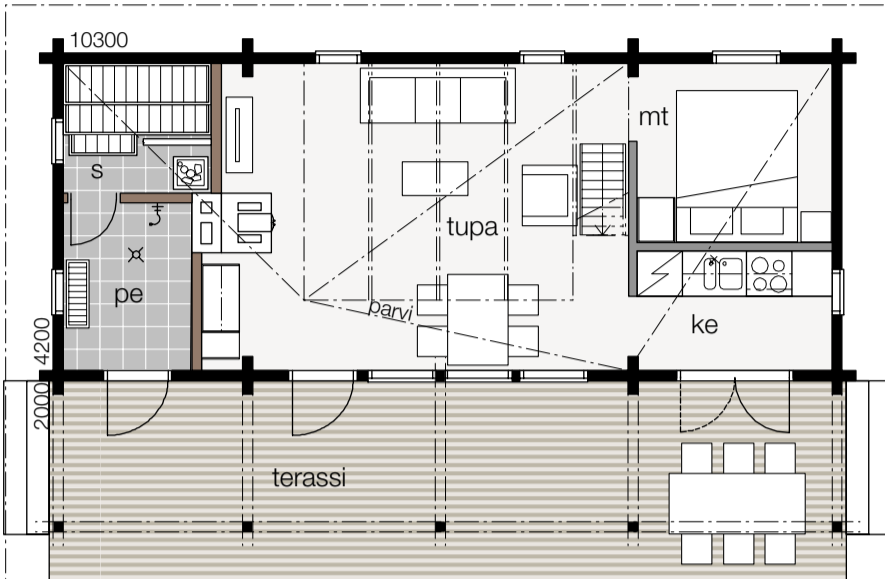

NALLE 45

Kerrosala 45 m²

1:100

Nalle 45A

1:100