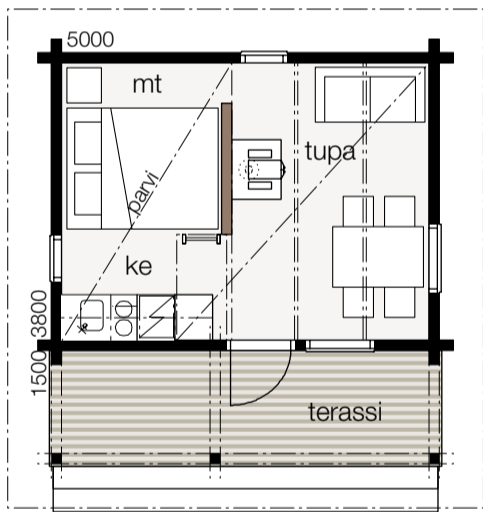

Nalle 20A

1:100