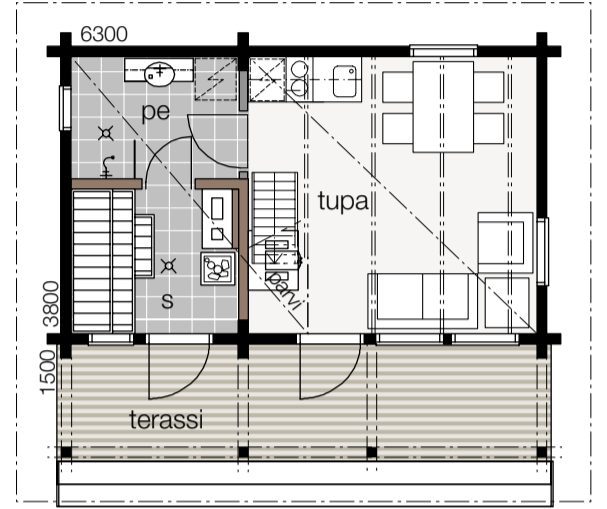

Nalle 25E

1:100