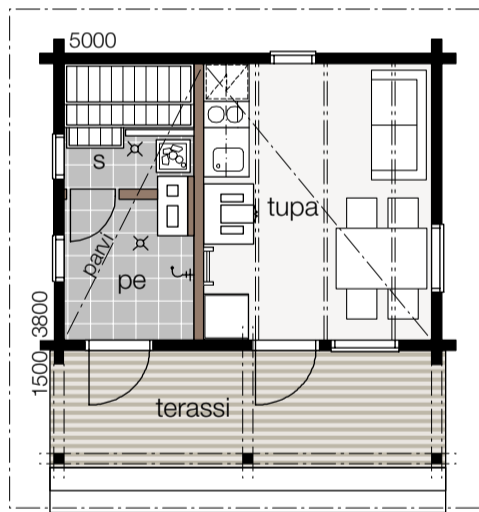

Nalle 20D

1:100