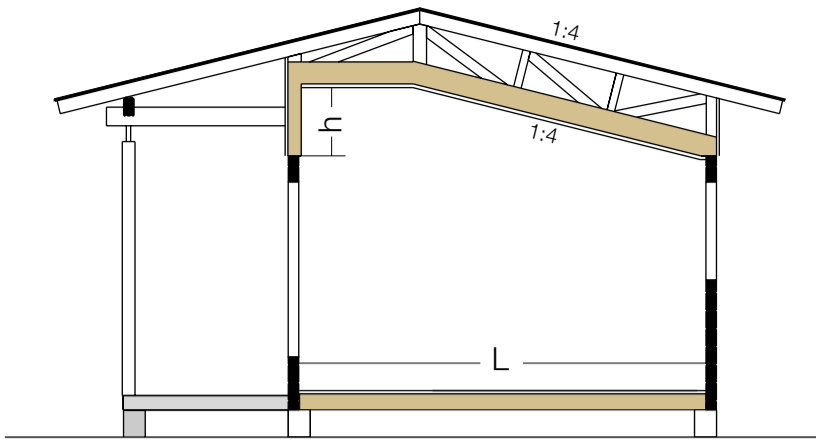

Isoparvi - Nalle 50A

Parvi - Nalle 30A

1-kerros harjakatto - Nalle 50A

1-kerros harjakatto - Nalle 50A

HARJAKATTOINEN 1-KERROKSIINEN

Yksikerroksisena Nalle on tyylikäs ja selkeälinjainen vaihtoehto.

L = 4200 h = 780
L = 3800 h = 600