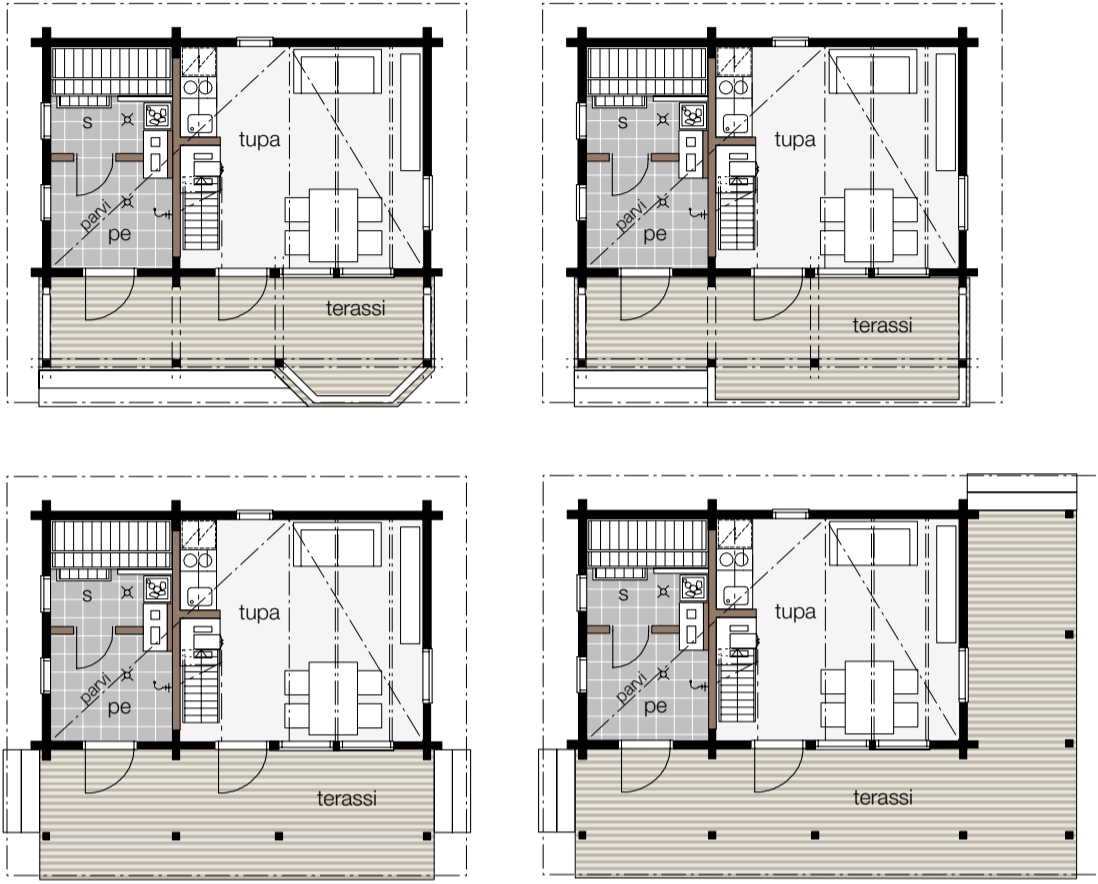

NALLE TARJOAA ERILAISTEN POHJARATKAISUJEN JA KATTOMALLIEN LISÄKSI MAHDOLLISUUDEN VIIMEISTELYYN MONILLA YKSITYISKOHDILLA. TOTEUTA OMA UNELMASI JA KYSY LISÄÄ KONTIO-MYYJÄLTÄ.

TERASSI – YKSI HUONE LISÄÄ

Terassi on olennainen osa toimivaa huvilaa. Se antaa runsaasti suojaa ja lisätilaa. Osaltaan terassi muokkaa myös Nallesi ulkonäköä haluamaasi suuntaan. Voit toteuttaa Nallesi terassin monella tavalla ja samalla pohtia mihin portaat on paras sijoittaa. Voit laajentaa terassin myös huvilasi päätyyn ja isoparvellisiin malleihin voit tilata myös katetun päätykuistin.