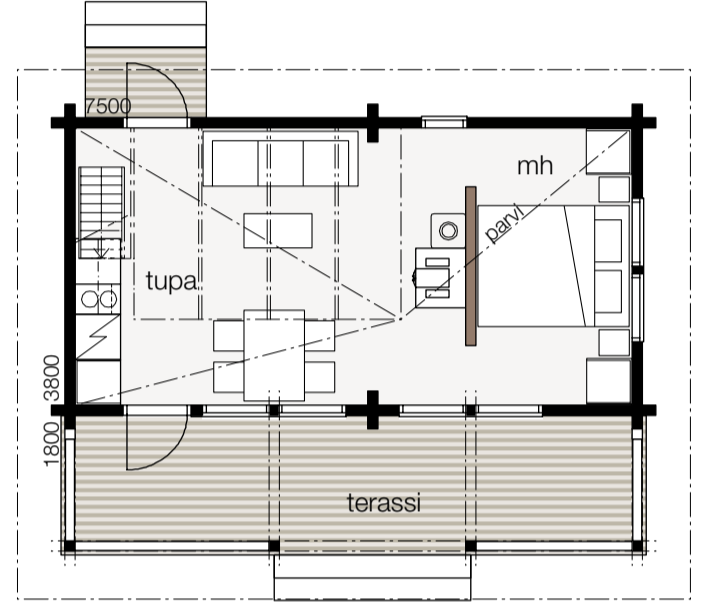

1:100

Nalle 30F