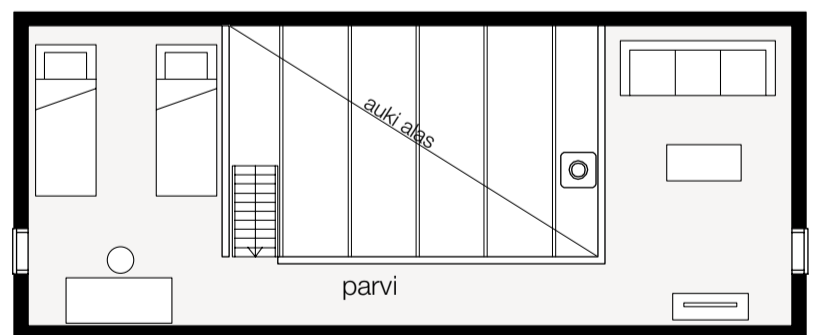

Nalle 45D parvi

KONTIO
HIRSITALOT JA -HUVILAT