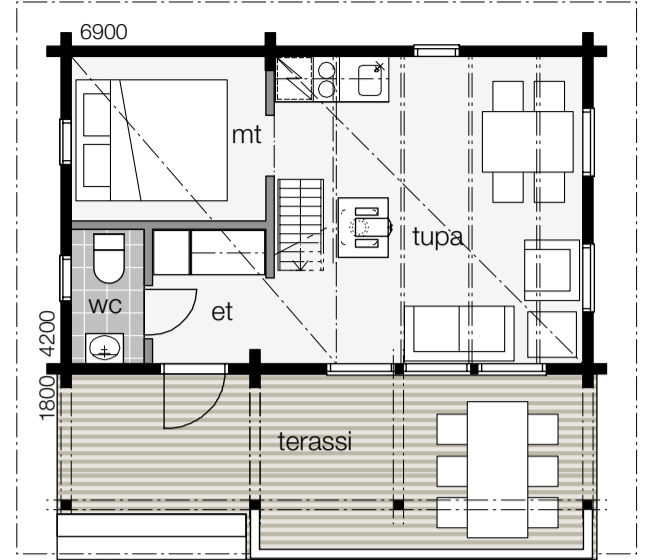

1:100

Nalle 30C