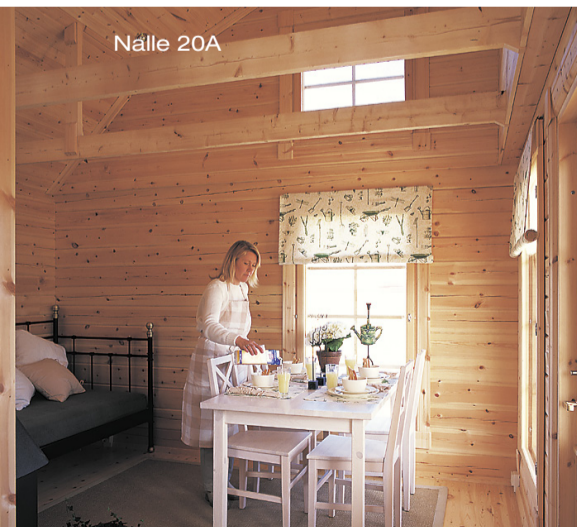

KATSO
VIDEO
KONTIO.FI

NALLE 20 Kerrosala 20 m²

Nalle 20A