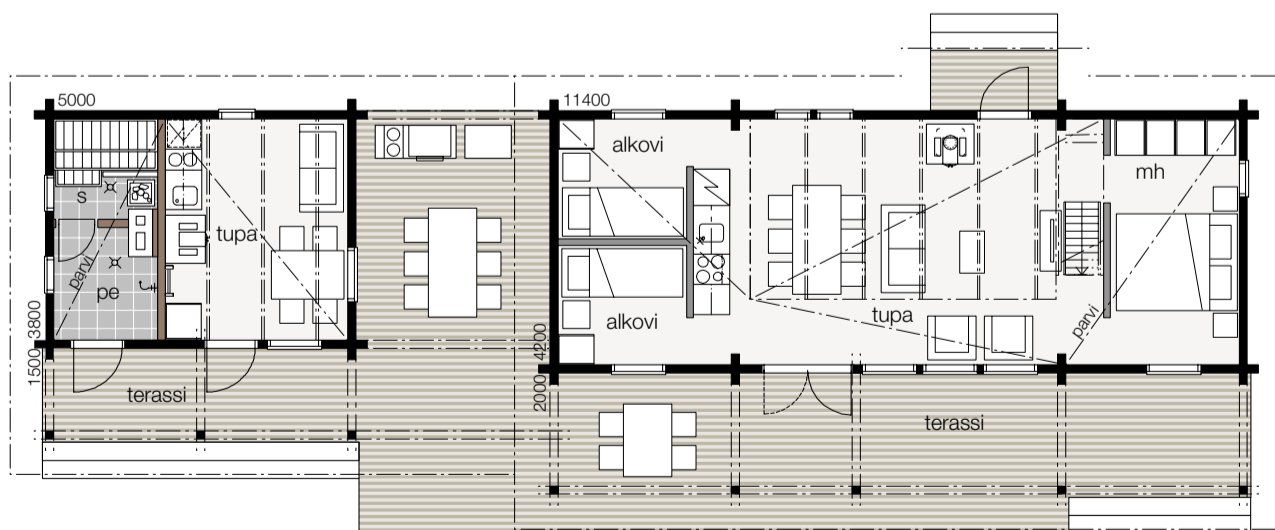

Nalle 50D ja Nalle 20D
yhdistettynä terassilla
- väliin jää kesähuone
grillaamiseen ja yh-
dessäoloon.

KATSO MYÖS PIHAMALLISTO ESITE - MALLEJA VOI VAPAASTI YHDISTELLÄ ERI ESITTEISTÄ.