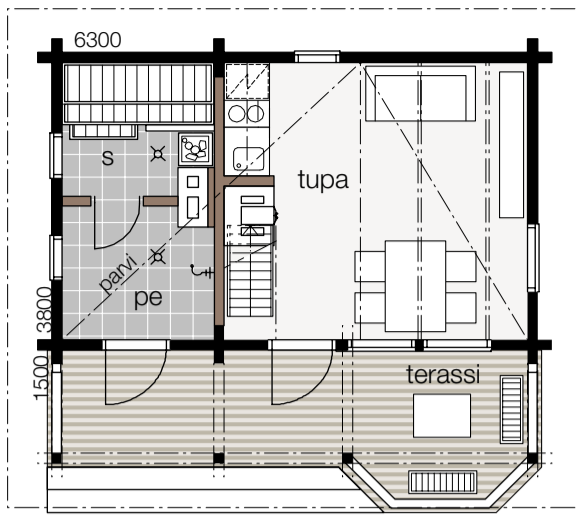

NALLE 25

Kerrosala 25 m²

Nalle 25A

1:100