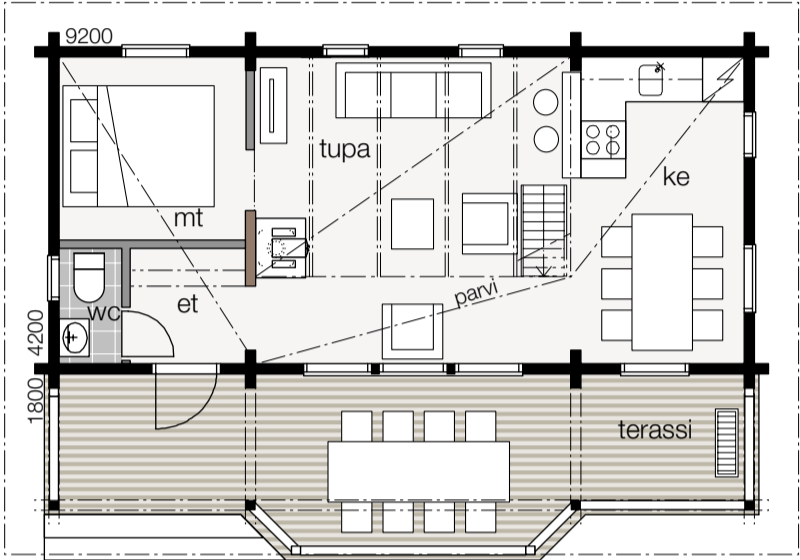

Nalle 40C

1:100