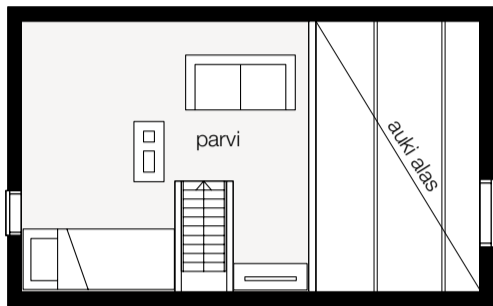

Nalle 25A parvi

1:100