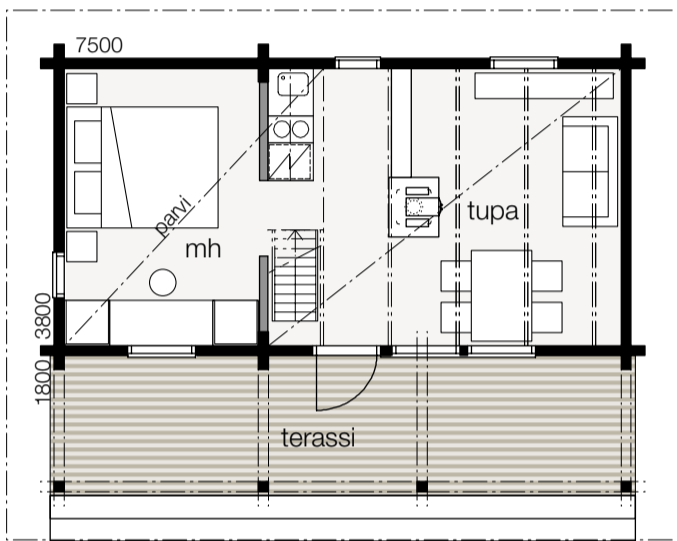

1:100

Nalle 30D