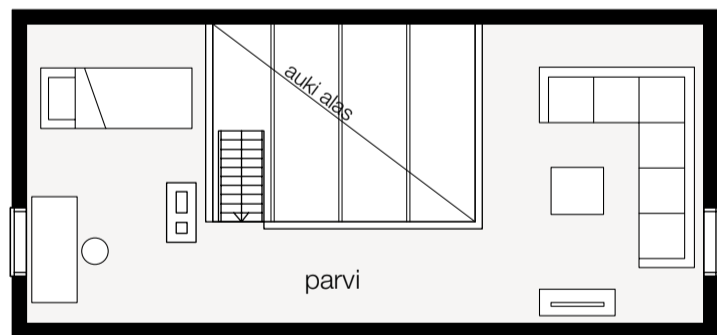

Nalle 40B parvi

1:100