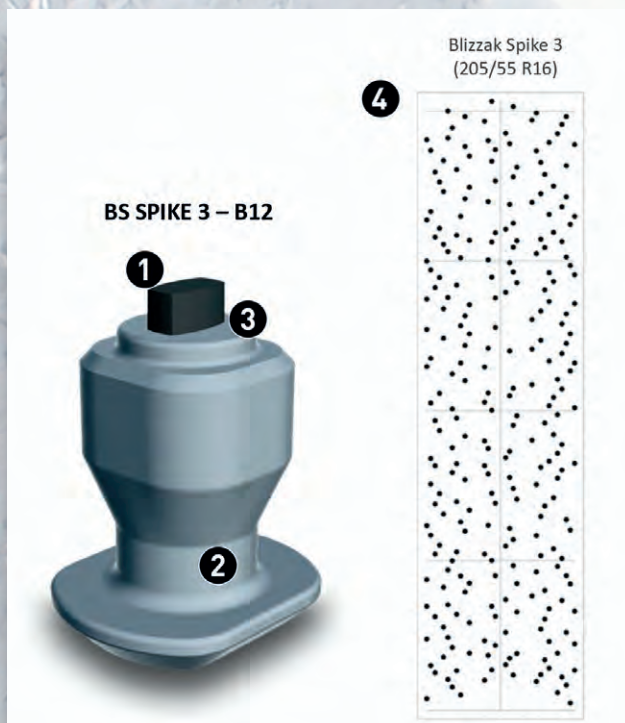

BLIZZAK SPIKE 3

NASTARENGAS HENKIÖ- JA SUV-AUTOIHIN

Kuvion uudet yksityiskohdat takaavat huippusuorituskyvyn

1. Uusi kuvion muotoilu mahdollistaa tiheän nastoituksen
2. Jatkuva v-muotoinen keskiripa
3. Yhdistelmä 2D-lamelleja keskellä ja 3D-lamelleja olka-alueella
4. Kulmikkaat sik-sak -uritukset
5. Leveämmät poikittais-suuntaiset urat

Uusi nastanmuotoilu varmistaa huippuluokan suorituskyvyn jäällä

1. Uudet volframikarbidista valmistetut nastankärjet maksimoivat paikallisen kontaktipaineen
2. Kevennetty alumiinirunko
3. Uusi nastanrungon muoto
4. Aina vähintään 1000 nastaa rengassarjassa