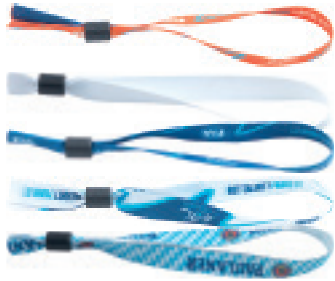

23680 FESTIVAL RANNEKE

Polyesteriranneke varmuuslukolla. Täysvärinen sublimaatiopainatus molemmilla puolilla.

Tapahtumien kulunvalvontaan ja muistoksi festareilta. Minimi 1000 kpl

Koko: 420 x 15 mm