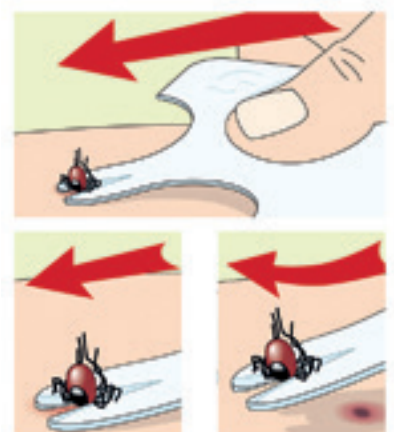

60013 HEIJASTIN VALJAAT

Heijastin valjaan leveys 4cm jossa 1cm leveä heijastin nauha. Säädettävä. Yksi koko. Kiinnitys pikalukko. Merkkkausala: 35 x 7 mm

65410 TURVALIIVI TARRAKIINNITYKSELLÄ 65430 TURVALIIVI KYLKIREMMEILLÄ KOKOTAULUKKO : AIKUISTEN (A) / LASTEN (L)

AIKUISET

Mitat: S 49 x 51 cm
M 53 x 55 cm
L 57 x 59 cm
XL 61 x 63 cm
XXL 65 x 67 cm
EN ISO 20471

LAPSET

Mitat: XXXS 37 x 39 cm
XXS 41 x 43 cm
XS 45 x 47 cm
EN 1150

82010 ISO SAMMUTUSPEITE 120 X 180 CM MAHDOLLISUUS SAADA OMALLA KUOSILLA KYSY LISÄÄ

Koko: 20 x 32 cm
Merkkkausala: Eteen 2 x 8 cm
Taakse 80 x 80 mm
CE-hyväksytty, SFS-EN 1869:1997

13670 EA-SETTI

Nylon ensiapupussi vyölenkillä. EA-setti sisältää: pinsetit, sakset, ihoteippi, joustoside, steriiliside, puhdistuslappu ja antiseptinen haavapyyhe. Koko: 10,7 x 13,5 cm Merkkkausala: 60 x 30 mm

80430 SAFECARD PUNKINPOISTAJA

Asiantuntijoiden suunnittelema, helppo käyttöinen punkinpoistaja. Luottokortin kokoinen. Kortissa suurennuslasi. Sopii ihmisille ja lemmikeille. Valmistettu Tanskassa. Patentoitu.

Koko: 83 x 56 mm
Merkkkausala: 40 x 20 mm