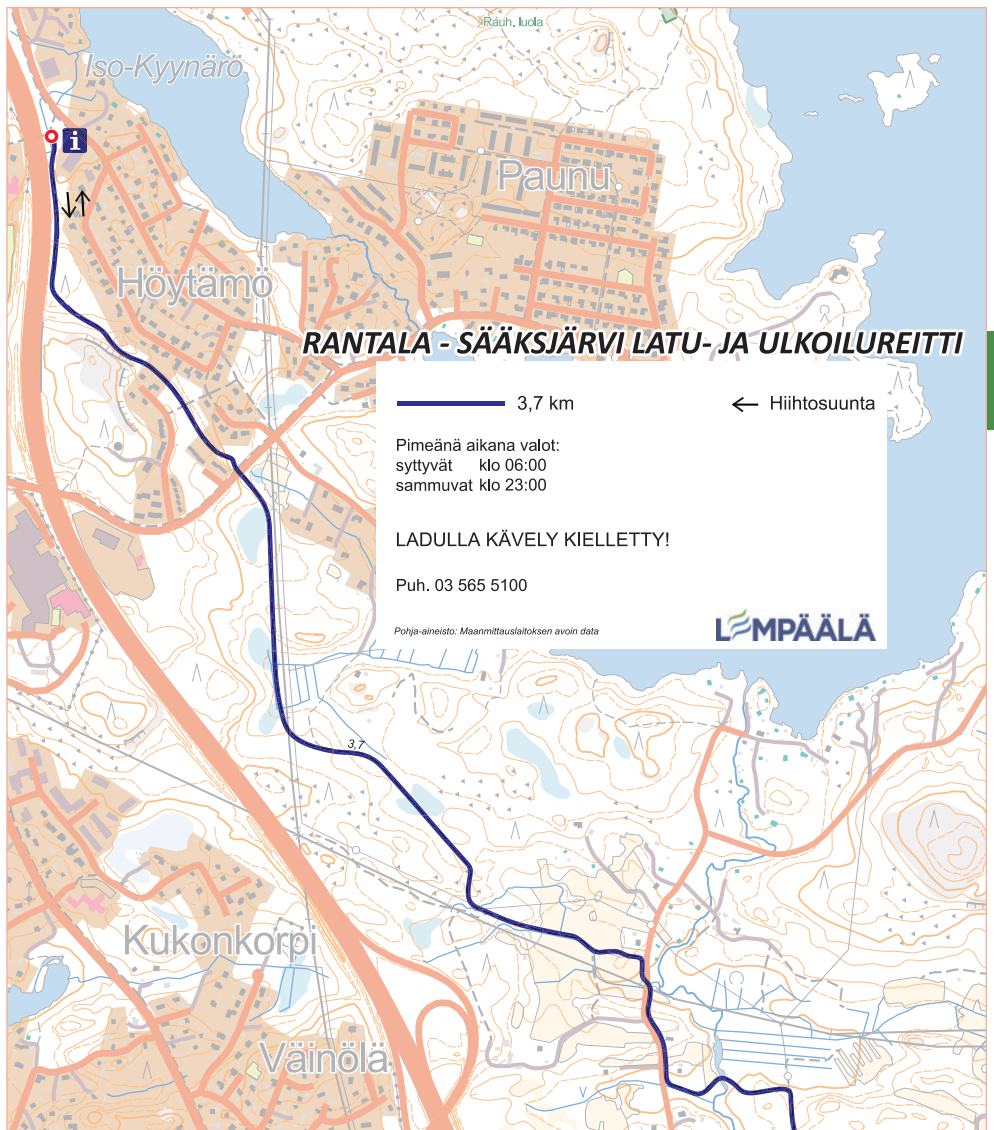

↑ Sijainti sivuilla 26-27:
86-11, 89-09

← Sijainti sivulla 26:
87-12