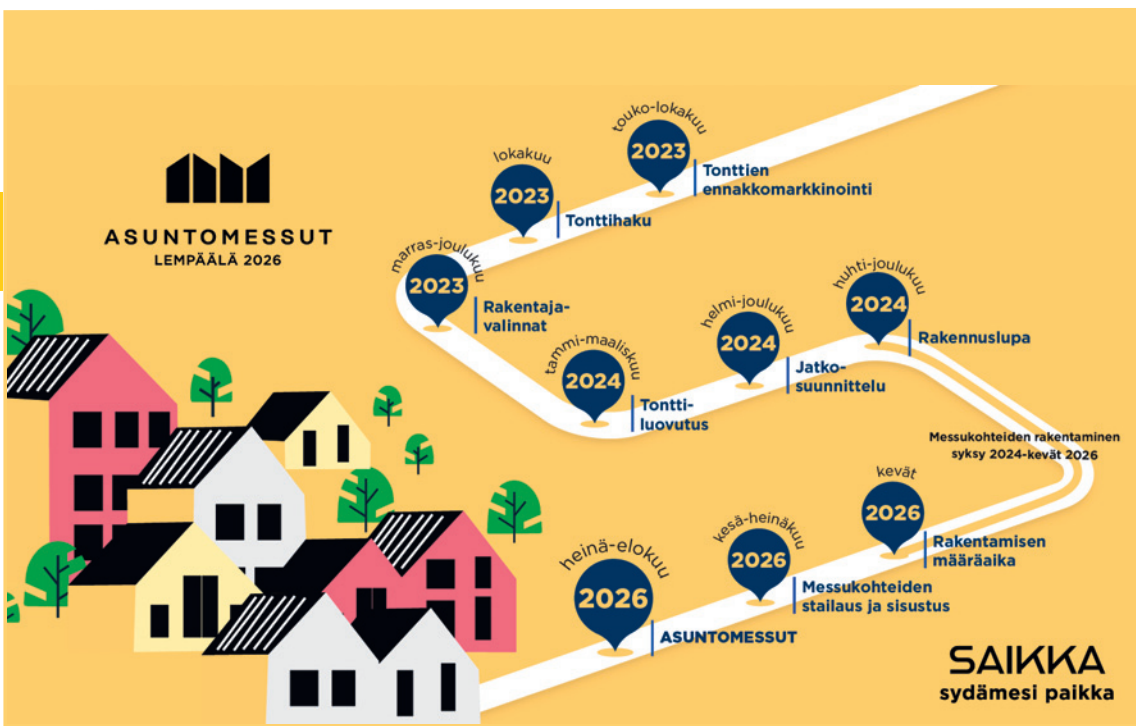

Tarkemmat tiedot:

www.lempaala.fi/paatoksenteko

KUNNANVALTUUSTON PAIKKAJAKAUMA:

KOK	14
SDP	8
PS	7
KESK	5
VIHR	4
KD	3
VAS	2
yhteensä	43

Saikan alueelle Lempäälään rakentuu ilmastoviisas, moderni ja tiivis asuinalue, jonka keskiössä on helppo, nykyajan, kestävän kehityksen mukainen asuminen.

Saikan alue sijaitsee Ideaparkin vieressä, Valtatie 3:n toisella puolella, hyvien liikenneyhteyksien varrella. Saikan keskeinen sijainti Ideaparkin läheisyydessä takaa palveluiden läheisyyden ja sujuvat kulkuyhteydet Tampereelle ja pääkaupunkiseudulle. Joukkoliikenne toimii ja seudullinen pääpyöräreitti kulkee alueen läpi.