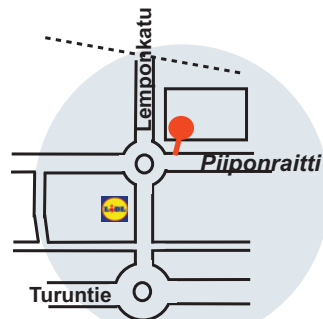

TUOTTAVAA JA TURVALLISTA TUKKUKAUPPAA

Viemärit, vesijohdot, lämpöjohdot, ilmastointi
- kysy sitä mitä tarvitset, me palvelemme!

LVI-WaBeK

24/7-noutomyymälä,
Kalliokummuntie 2

puh.020 1555 257
www.lvi-wabek.fi

KUMHO
RENKAAT

HANKOOK

Continental

MICHELIN

Cordiant

NOKIAN
RENKAAT

GOODYEAR

Rengaspiste MIKA KOSKINEN

*Myös vanteet ja
rengashotellipalvelu*

Piiponraitti 1, (Piipon tehdaskiinteistö)
Puh. (03) 375 2122, 040 580 4222
Arkisin 09 - 17