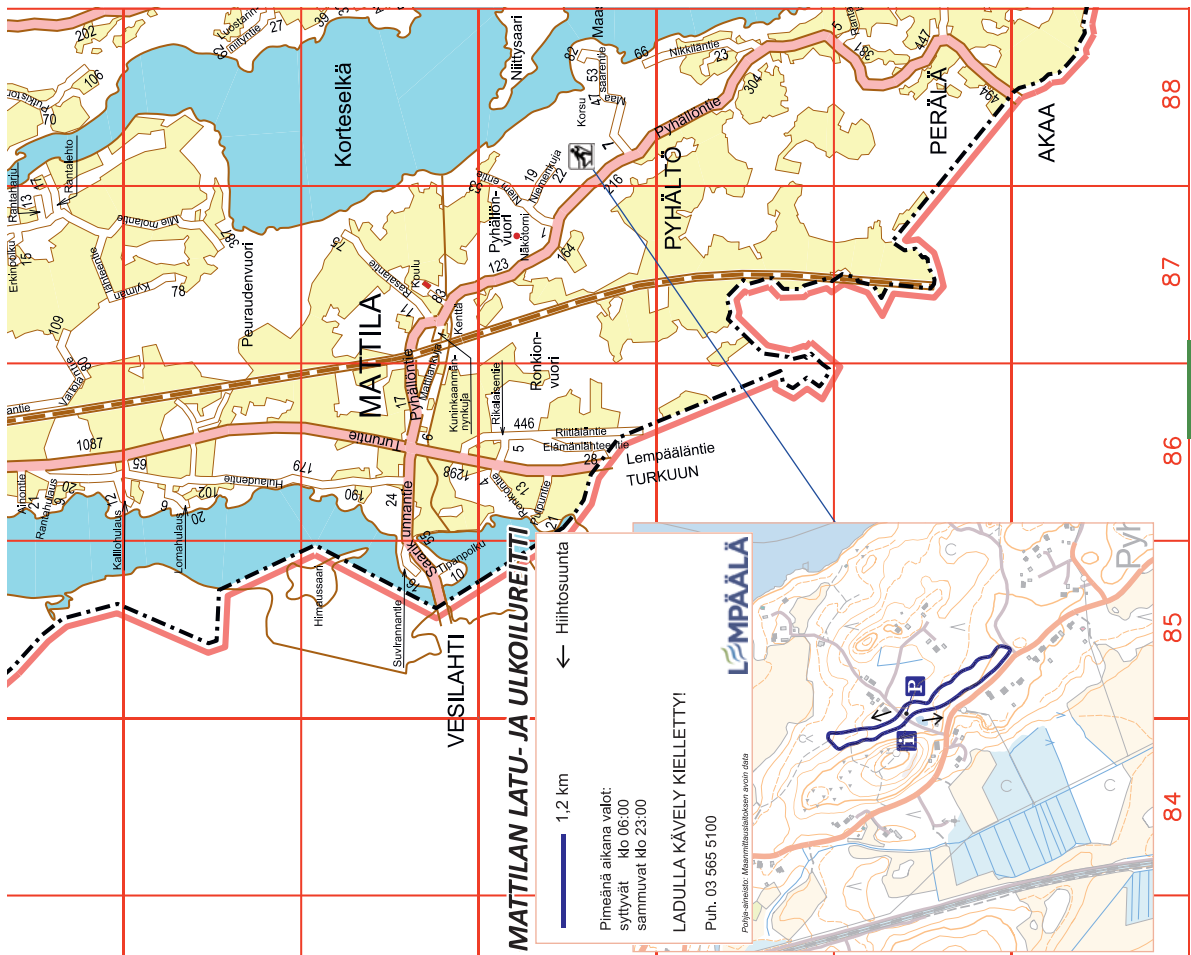

- 5,7 km Kulujuun (lähete 6,2 km reittiä)
  10,7 km Pirkkalan rajalle
- 6,2 km
- 4,4 km (valaistu)
- 3,3 km (valaistu)
- 2,3 km
- 0,8 km (Hiihtomaan lisälänkki, vaativa)
- - - 0,6 km (vestiörin lisälänkki, hyvin vaativa)
- - - 0,45 km (urheilukentän kierros)
- - - Vauhdikas lasku

- ← Hiihtosuunta
- ○ ○ ○ ○ Vällimatka kilometreinä
- Hiihtomaa

Hakkarin - Kulujuu - Hakkarin = 17,6 km
Hakkarin - Pirkkalan raja - Hakkarin = 26,2 km

Pimeinä aikana valot:
sytyvät klo 06:00
sammuvat klo 23:00

LADULLA KÄVELY KIELLETTY!

Puh. 03 565 5100

HAKKARIN LADUT JA ULKOILUREITIT

Sijainti sivuilla 28-29: 86-03

MATTILAN LATU- JA ULKOILUREITIT

- ← Hiihtosuunta
- 1,2 km

Pimeinä aikana valot:
sytyvät klo 06:00
sammuvat klo 23:00

LADULLA KÄVELY KIELLETTY!

Puh. 03 565 5100