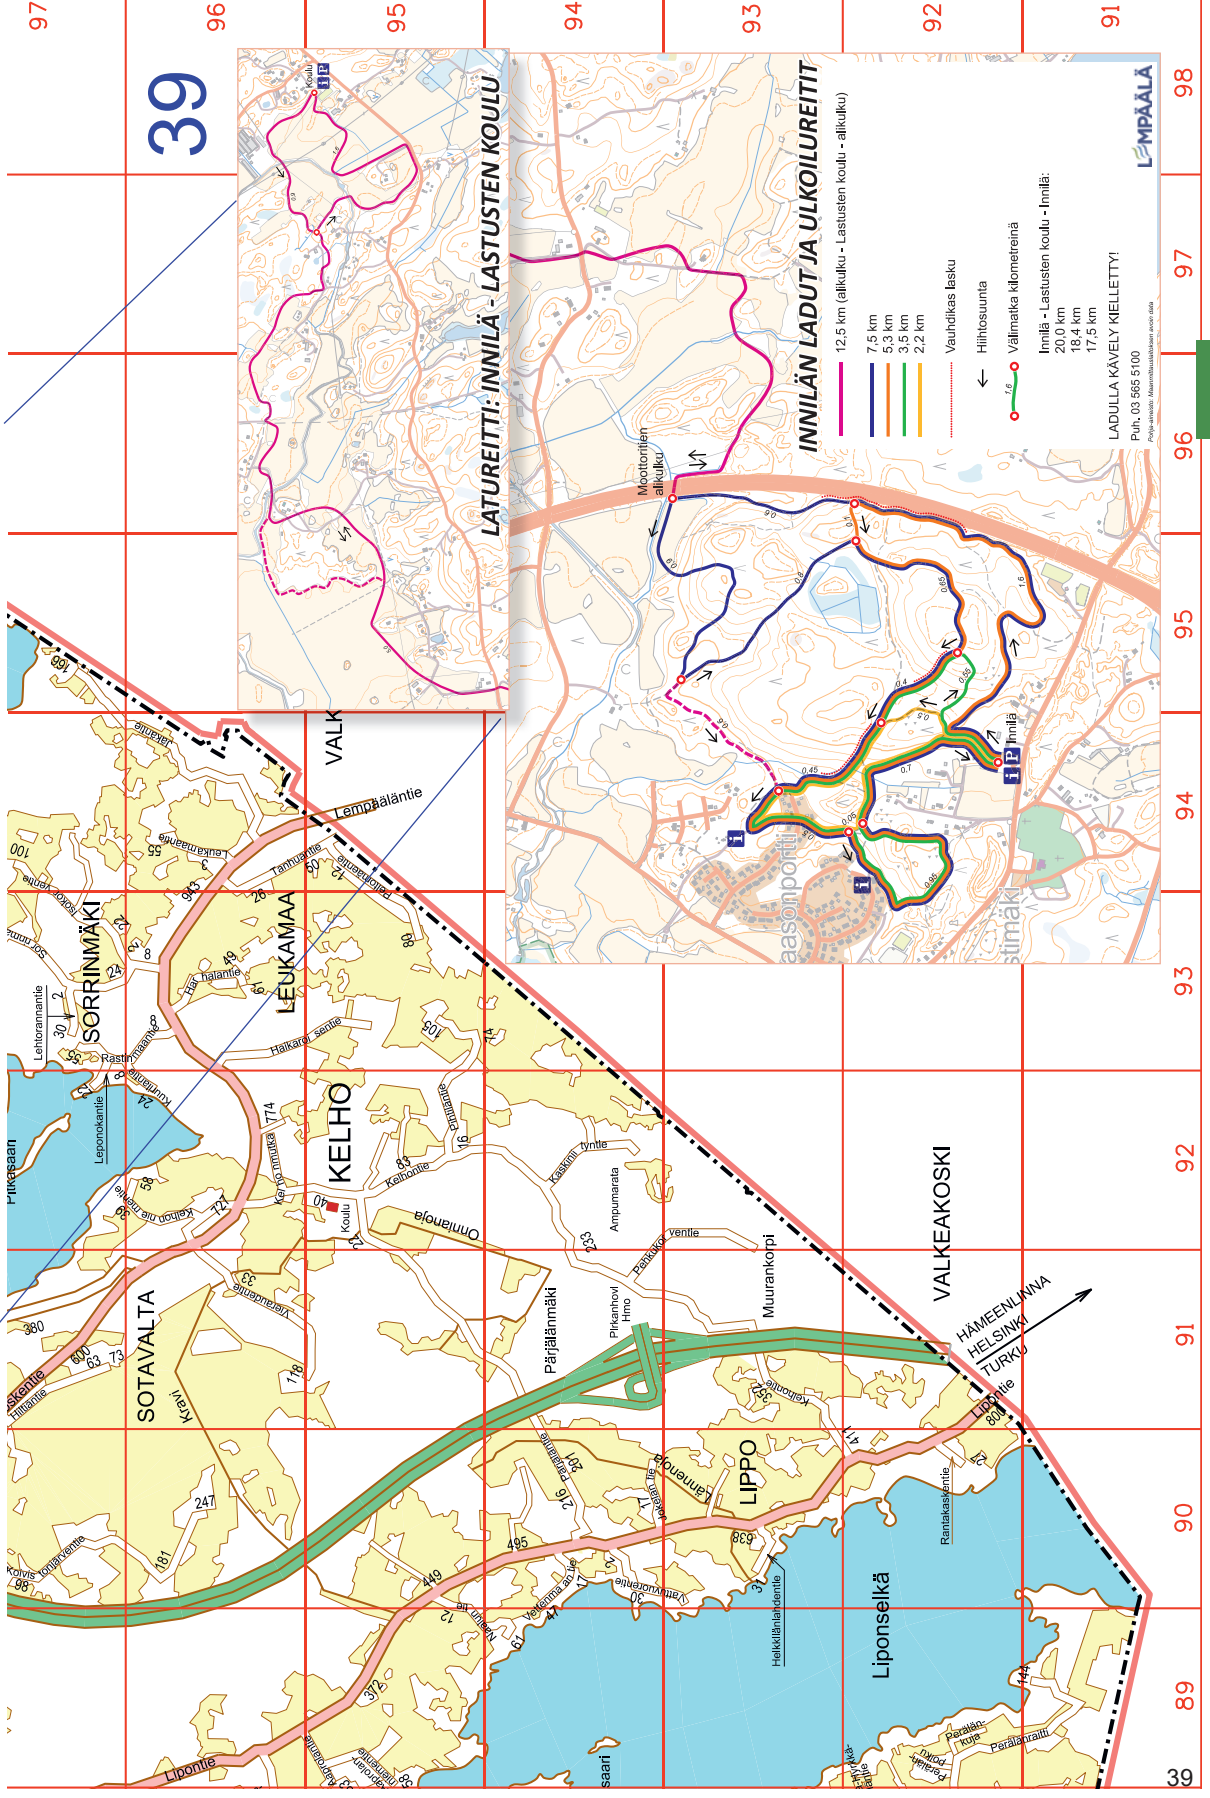

39

LATUREITTI: INNILÄ - LASTUSTEN KOULU

INNILÄN LADUT JA ULKOILUREITIT

12,5 km (alkukku - Lastusten koulu - alkukku)

- 7,5 km
- 5,3 km
- 3,5 km
- 2,2 km

Vauhdiikas lasku

- ← Hihtosuunta
- Välimatka kilometreinä

Innilä - Lastusten koulu - Innilä:
20,0 km
18,4 km
17,5 km

LADULLA KÄVELY KIELLETTY!

Puh. 03 565 5100

LEMPÄÄLÄ

VALKEAKOSKI

HAMEENLINNA
HELSINKI
TURKU

Lipposelkä

LIPPO

KELHO

LEUKAMAA

SORRINMÄKI

SOTAVALTA

98
97
96
95
94
93
92
91
90
89
39