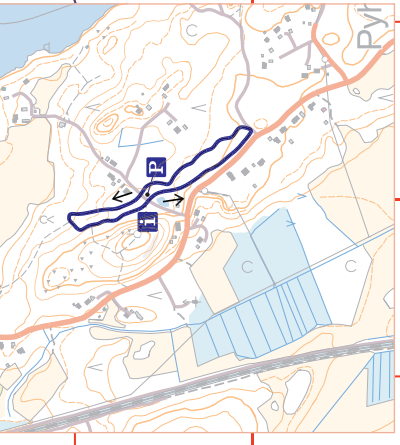

- 5,7 km Kulujuun (lähete 6,2 km reittiä)
  10,7 km Pirkkalan rajalle
- 6,2 km
- 4,4 km (valaistu)
- 3,3 km (valaistu)
- 2,3 km
- 0,8 km (Hiihtomaan lisälänkki, vaativa)
- - - 0,6 km (vestiörin lisälänkki, hyvin vaativa)
- - - 0,45 km (urheilukentän kierros)
- - - Vauhdikas lasku

- ← Hiihtosuunta
- ○ ○ ○ ○ Vällimatka kilometreinä
- Hiihtomaa

Hakkarin - Kulujuu - Hakkarin = 17,6 km
Hakkarin - Pirkkalan raja - Hakkarin = 26,2 km

Pimeinä aikana valot:
sytyvät klo 06:00
sammuvat klo 23:00

LADULLA KÄVELY KIELLETTY!

Puh. 03 565 5100

HAKKARIN LADUT JA ULKOILUREITIT

Sijainti sivuilla 28-29: 86-03

MATTILAN LATU- JA ULKOILUREITIT

- ← Hiihtosuunta
- 1,2 km

Pimeinä aikana valot:
sytyvät klo 06:00
sammuvat klo 23:00

LADULLA KÄVELY KIELLETTY!

Puh. 03 565 5100