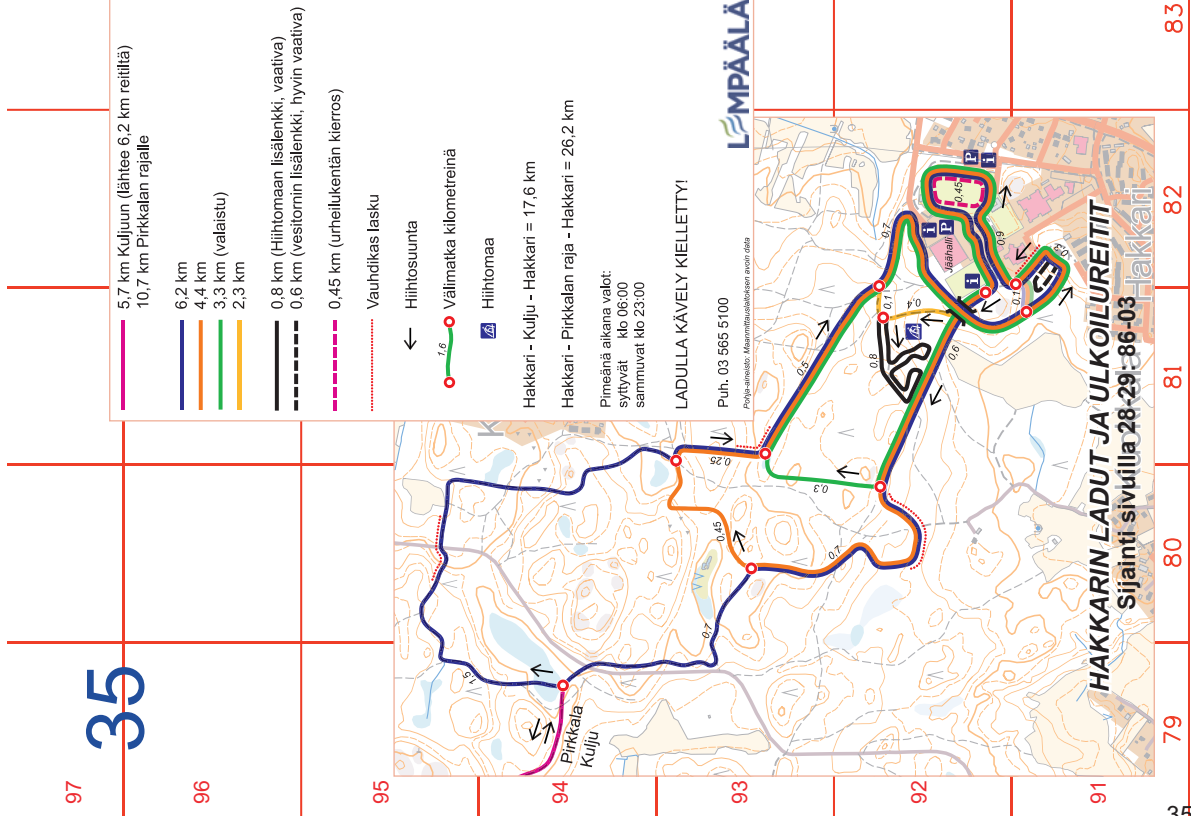

HAKKARIN LADUT JA ULKOILUREITIT

Sijainti sivuilla 28-29: 86-03

MATTILAN LATU- JA ULKOILUREITIT

- ← Hiihtosuunta
- 1,2 km

Pimeinä aikana valot:
sytyvät klo 06:00
sammuvat klo 23:00

LADULLA KÄVELY KIELLETTY!

Puh. 03 565 5100