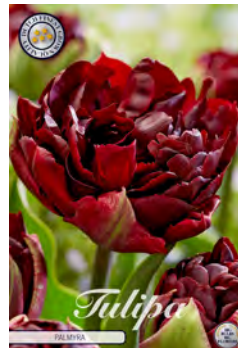

TULIPA DOUBLE LATE PALMYRA
Korkeus: 40-50 cm

TUOTEN.	KOKO	KPL/PSS	TP	PSS
80250	12/+	7	10	

8 720143 936951