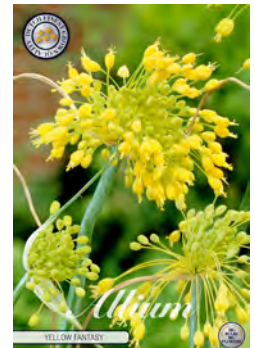

ALLIUM YELLOW FANTASY
Koristelaukka
Korkeus: 35-40 cm

TUOTEN. KOKO KPL/PSS TP PSS

80467 5/6 5 10

8 720143 937194