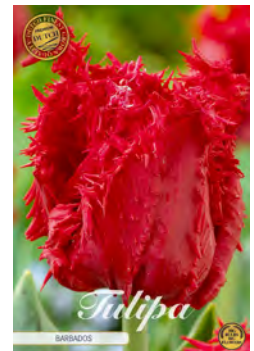

82285 12/+ 7 10

8 719274 541615

**TULIPA SINGE LATE
MIXED**
Korkeus: 60-70 cm

TUOTEN. KOKO KPL/PSS TP PSS

80206 12/+ 10 10

8 720143 937415

**RIPSUREUNAISET
TULPPAANIT**

**TULIPA FRINGED
BARBADOS**
Korkeus: 40-50 cm