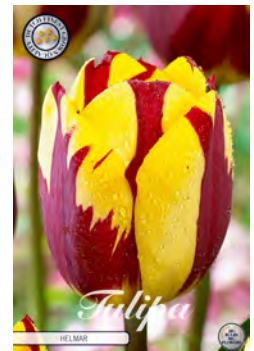

8 719274 540885

**TULIPA TRIUMPH
GREEN SPIRIT**
Korkeus: 40-50 cm

TUOTEN. KOKO KPL/PSS TP PSS

80126 12/+ 7 10

8 720143 936739

**TULIPA TRIUMPH
HELMAR**
Korkeus: 40-50 cm

TUOTEN. KOKO KPL/PSS TP PSS

80127 12/+ 7 10