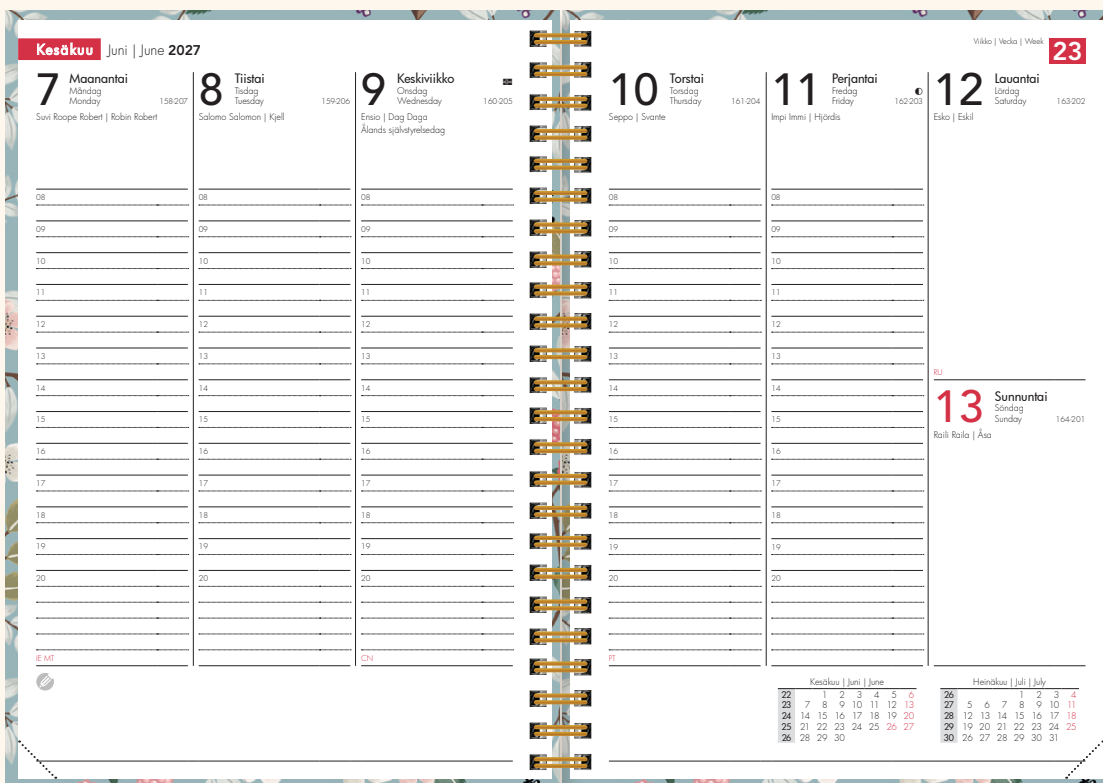

Kalenterin koko on A5, viikot 50/2026-1/2028, aukeamalla viikko, tunnit 8-20. Vuosisuunnittelu 2027 ja vuosi 2028 laajennettuna, liputuspäivät, nimipäivät ja päiväkohtaista muistiinpanotilaa. Kansalliset pyhät aukeamalla ja luettelona. Parikierresidottu, kulma-perforoitu. Kaksi kaunista kirjakansivaihtoehtoa. Kielisasu suomi, ruotsi ja englanti.