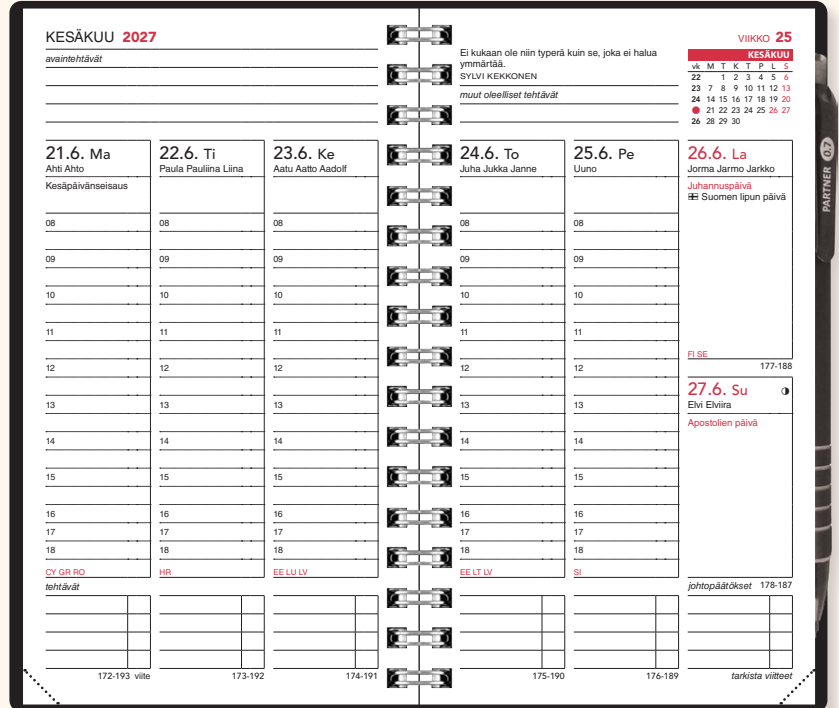

Suosittu Leader-kalenteri monipuoliseen ajan ja asioiden järjestämiseen. Selkeä viitejärjestelmä, runsas sisältö ja laajat muistiinpanomahdollisuudet projekteihin ja kokouksiin. Erilliset tehtävälueletot ja kalenteriosa kestävässä ja nykyaikaisissa kansissa helpottavat käyttöä. Kansissa voi tarvittaessa säilyttää myös kuitteja ja muita papereita. Leader tunnetaan myös iskevästä arjen aforismeistaan.

LEADER 2027

Koko 87 x 153 mm, viikot 42/2026-52/2027, kuukausi- ja projektisuunnittelusivut 2027 ja 2028, monikäyttöinen viitelomakkeisto.

Aukeamalla viikko, tunnit 8-18, liputuspäivät, kansalliset pyhät aukeamalla ja luettelona, nimipäivät. Parikierresidottu, kulmaperforoitut. Huippulaadukas keinoahkakansi on aina pehmustettu, sisävuorattu ja reunaommeltu. Suomenkielinen.

Keinoahkakansissa on kalenterin lisäksi mukana liijytäkynä ja siirrettävä Notes-muistio.

Kansia voi käyttää useamman vuoden niiden kestävässä rakenteen ansiosta. **Vuosipaketti esitely vierisellä sivulla.**

Kätevä kulmaperforointi helpottaa käyttöä.

4107