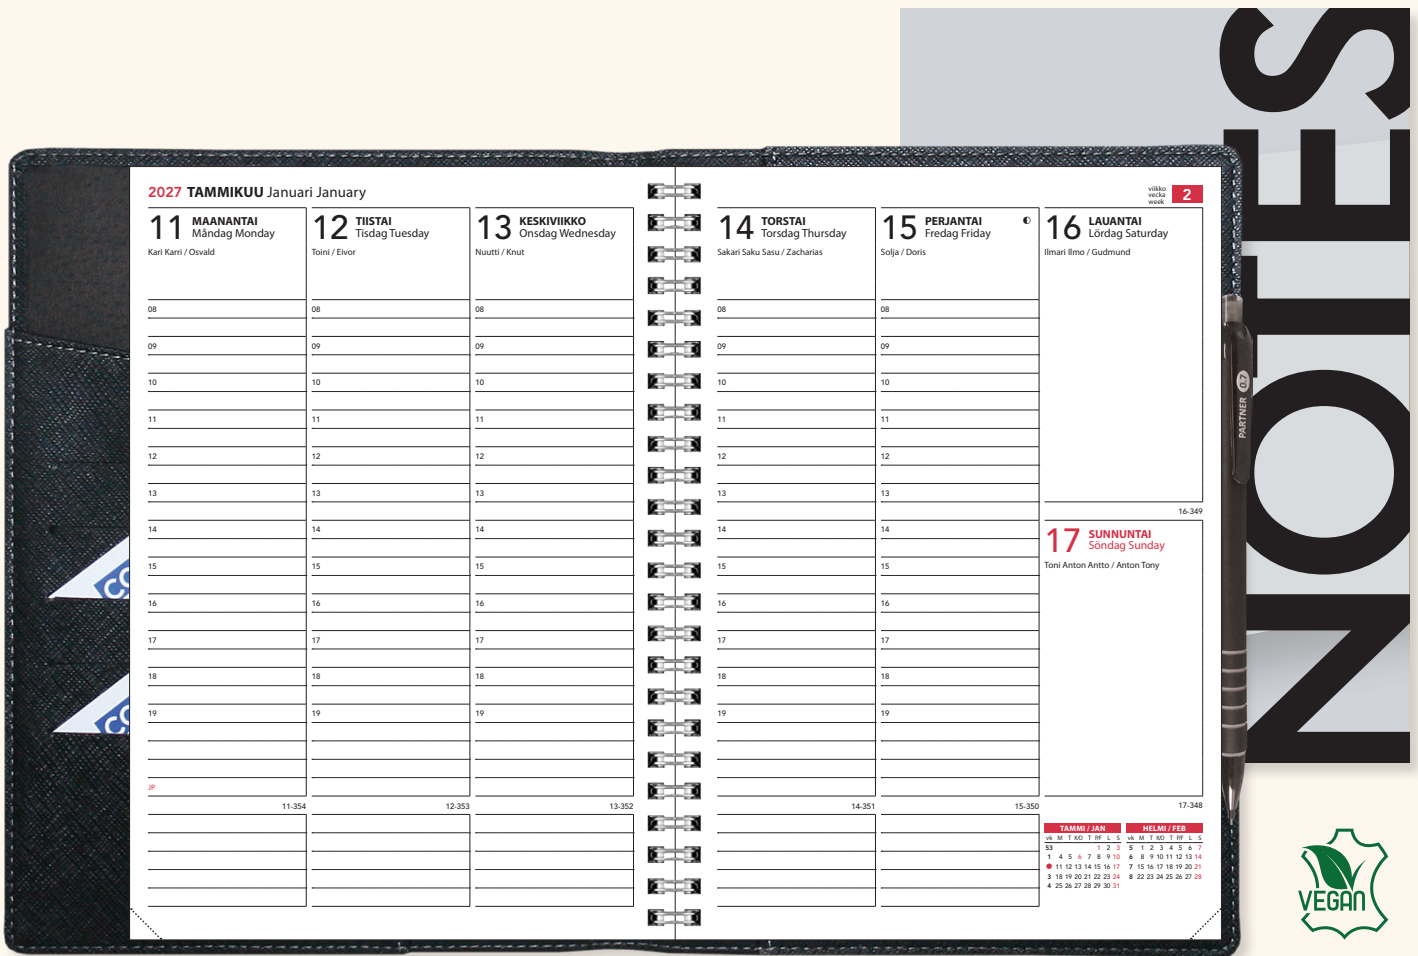

NELJÄ
SUOSITTUA
VÄRIÄ!

Valitse kansivärisi neljästä vaihtoehdosta viereiseltä sivulta. Kannet sisältävät kalenterin.

Seuraavana vuonna tarvitset vain Viikkomuistio-vuosipaketin (sivulla 7).

Aukeamalla kahden kuukauden seuranta.