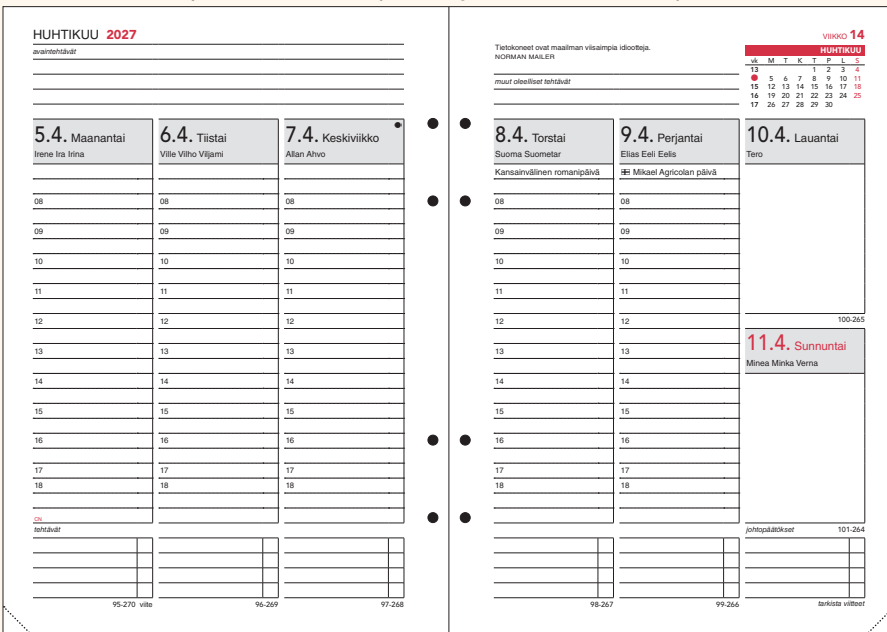

Tilausnumero 1417
EAN 6418787029918

Leader-vuosipaketti A5,
6-reikäinen
Käy myös muiden
kustantajien rengaskansioihin.

2/4-reikäinen, käy muiden kustantajien rengaskansioihin, kulmaperforoitu. 1447