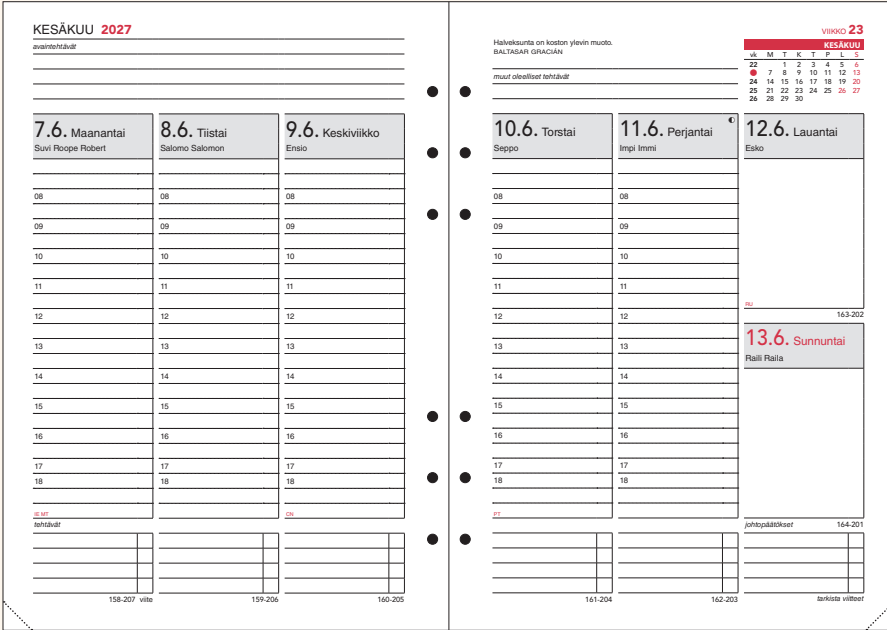

LEADER-VUOSIPAKETTI A5 2027

6- TAI 2/4-REIKÄISINÄ

Pöytäleaderin aukeamasisältö. Koko A5, viikot 43/2026-52/2027, vuosisuunnitelut 2027-28, runsaasti muita suunnittelusivuja. Aukeamalla viikko, tunnit 8-18, projektisuunnittelu, liputuspäivät, kansalliset pyhät aukeamalla ja luettelona, nimipäivät. Kulmaperforoitu, suomenkielinen. Kaksi rei'itysvaihtoehtoa.

6-reikäinen, käy myös muiden kustantajien rengaskansioihin, kulmaperforoitu. 1417