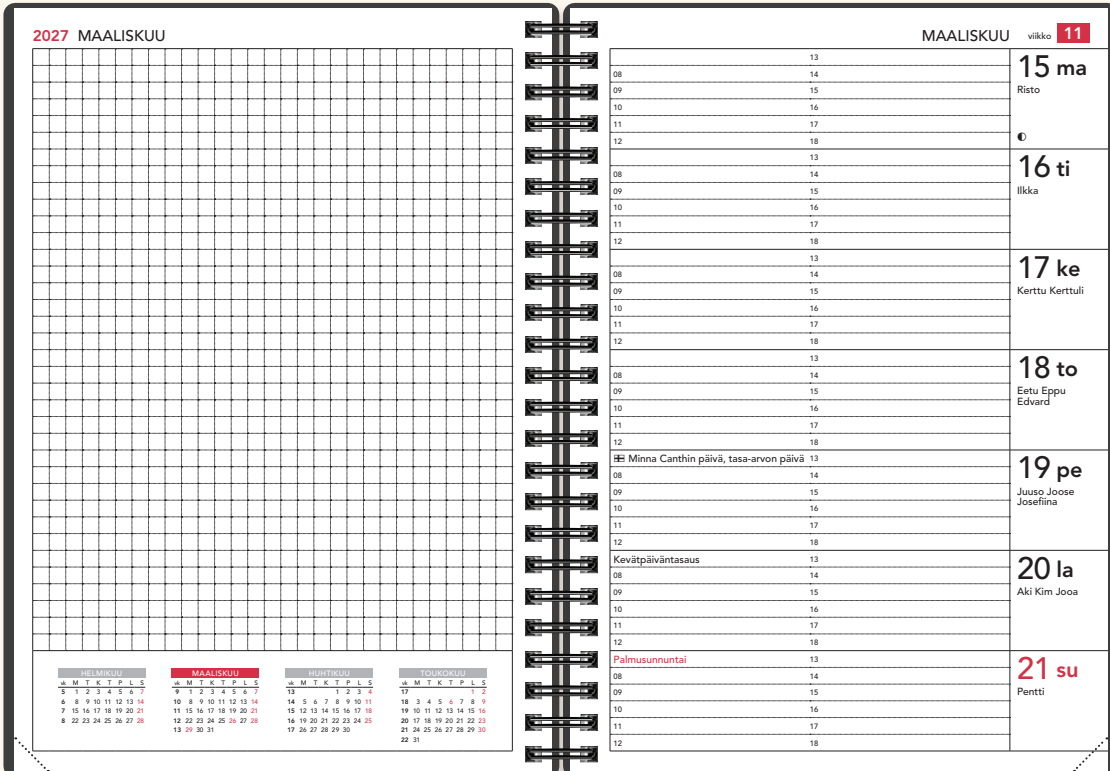

MUISTIINPANOSIVU!

Kätevä kulmaperforointi vie aina oikealle viikolle!
Neljän kuukauden seuranta!