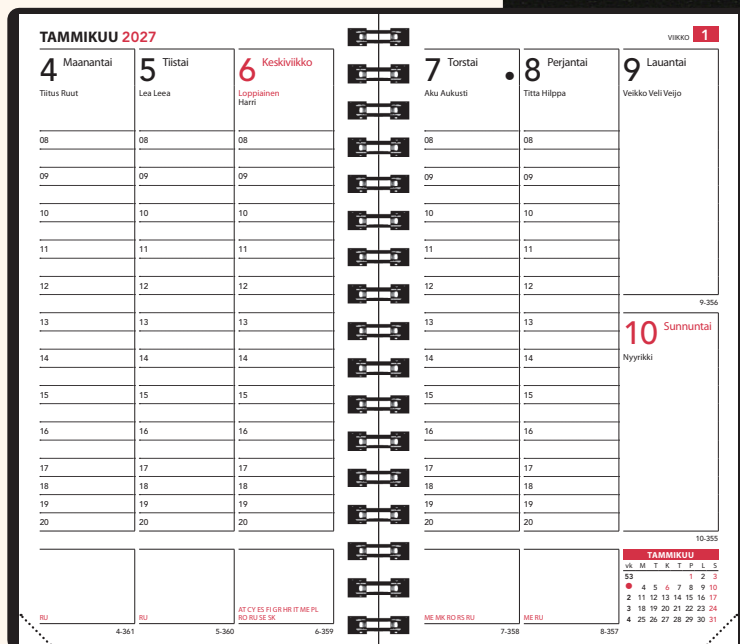

TIME-VUOSIPAKETTI 2027

Kestävät polypropeenikannet, sopii käyttöön myös sellaisenaan. Käy myös muiden kustantajien kansiin.

Koko 87 x 153 mm, viikot 50/2026-1/2028, vuosisuunnittelu 2027 ja laajennettu vuosi 2028, tehtävluetteloita, infosivuja, muistiinpanosivuja. Aukeamalla viikko, tunnit 8-20, liputuspäivät, kansalliset pyhät aukeamalla ja luettelona, nimi-päivät. Parikierresidottu, kulmaperforoitu. Suomenkielinen.

Time-vuosipaketti

Tilausnumero 4297
EAN 6418787030136